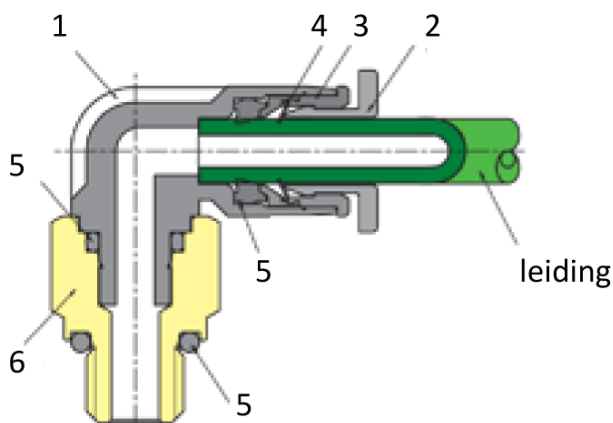

# SNELHEIDSR. CIL PIF Ø04-R1/8 PTFE

## Omschrijving

Sang-A uit het Koreaanse Daegu is een echte push-in fittingen specialist en één van de wereldmarkt leidende partijen.

Naast meerdere fabrieken en een wereldwijd omvattend verkoopnetwerk zijn er ook grote en bekende pneumatiek leveranciers die de Sang-A producten onder privat-label verkopen. Door haar keuze voor kwaliteit groeit Sang-A, mede door haar sterke assemblageautomatisering en de geautomatiseerde testfaciliteiten. Op Sang-A kunt u bouwen.

Afgelopen jaren zijn de push-in fittingen geheel opnieuw ontworpen voor een nog compactere uitvoering en hogere werkdrukken. Door de voorspanning op de afdichtingslip heeft u een uitstekende afdichting ook bij vacuüm- toepassingen en of trillingen. U steekt de leiding makkelijk in. En de lipseal dicht perfect af, ook bij licht afwijkende leidingtoleranties.

## Additional Information

---

EAN Code	8719426178836
Artikelnummer	NSS04-01/OUT
Aansluiting 1	Buitendraad
Draadmaat 1	1/8" BSPT
Fabrikant	Sang-A
Slangdiameter	4 mm
Aansluiting 1	4mm
Aansluiting 2	1/8"
Materiaal	Kunststof
Draadsoort 2	BSPT