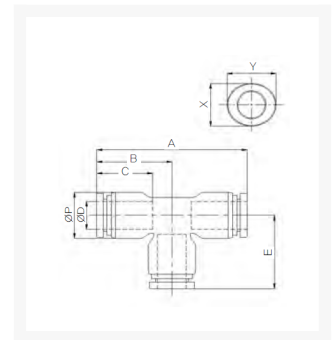

# T- PUSH-IN FITTING Ø12 RVS316

## Afmetingen

MODEL	ØD	ØP	A	B	C	E	X	Y
F-PUT 04	4	10	44	22	14.9	22	8.6	10.5
F-PUT 06	6	13	46.5	23.25	15.75	23.25	11	12.5
F-PUT 08	8	14	49.4	24.7	17.75	24.7	13	14.5
F-PUT 10	10	16.7	53.4	26.7	19.8	26.7	16	17.5
F-PUT 12	12	19.7	58.6	29.3	22.4	29.3	19.5	21.5

## Additional Information

---

EAN Code	8719426569757
Artikelnummer	FPUT12
Fabrikant	Sang-A
Model	T-verbinding
Diameter 1	12mm
Materiaal	RVS 1.4401 (316)