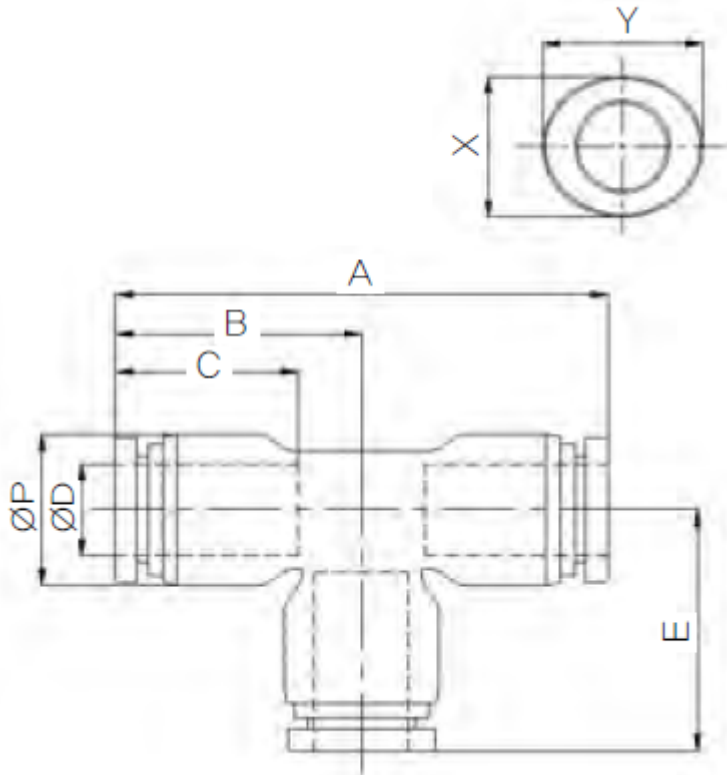

# T- PUSH-IN FITTING Ø12 RVS316

## Afmetingen

MODEL	ØD	ØP	A	B	C	E	X	Y
F-PUT 04	4	10	44	22	14.9	22	8.6	10.5
F-PUT 06	6	13	46.5	23.25	15.75	23.25	11	12.5
F-PUT 08	8	14	49.4	24.7	17.75	24.7	13	14.5
F-PUT 10	10	16.7	53.4	26.7	19.8	26.7	16	17.5
F-PUT 12	12	19.7	58.6	29.3	22.4	29.3	19.5	21.5

## Additional Information

---

EAN Code	8719426569757
Artikelnummer	FPUT12
Fabrikant	Sang-A
Model	T-verbinding
Diameter 1	12mm
Materiaal	RVS 1.4401 (316)