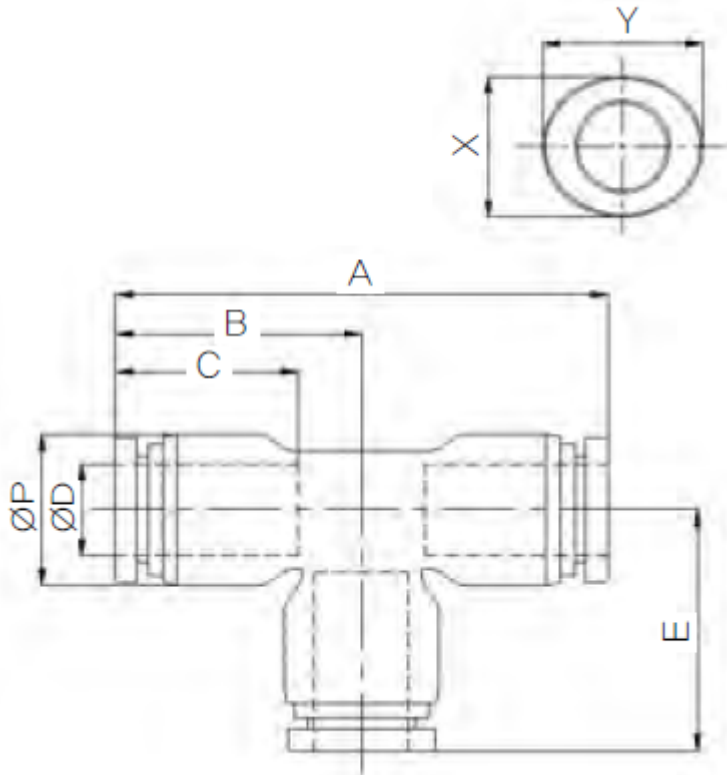

T- PUSH-IN FITTING Ø06 RVS316

Product Images

Afmetingen

MODEL	ØD	ØP	A	B	C	E	X	Y
F-PUT 04	4	10	44	22	14.9	22	8.6	10.5
F-PUT 06	6	13	46.5	23.25	15.75	23.25	11	12.5
F-PUT 08	8	14	49.4	24.7	17.75	24.7	13	14.5
F-PUT 10	10	16.7	53.4	26.7	19.8	26.7	16	17.5
F-PUT 12	12	19.7	58.6	29.3	22.4	29.3	19.5	21.5

Additional Information

EAN Code	8719426569726
Artikelnummer	FPUT06
Fabrikant	Sang-A
Model	T-verbinding
Diameter 1	6mm
Materiaal	RVS 1.4401 (316)