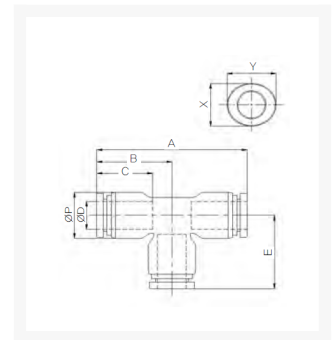

T- PUSH-IN FITTING Ø06 RVS316

Product Images

Afmetingen

MODEL	ØD	ØP	A	B	C	E	X	Y
F-PUT 04	4	10	44	22	14.9	22	8.6	10.5
F-PUT 06	6	13	46.5	23.25	15.75	23.25	11	12.5
F-PUT 08	8	14	49.4	24.7	17.75	24.7	13	14.5
F-PUT 10	10	16.7	53.4	26.7	19.8	26.7	16	17.5
F-PUT 12	12	19.7	58.6	29.3	22.4	29.3	19.5	21.5

Additional Information

EAN Code	8719426569726
Artikelnummer	FPUT06
Fabrikant	Sang-A
Model	T-verbinding
Diameter 1	6mm
Materiaal	RVS 1.4401 (316)