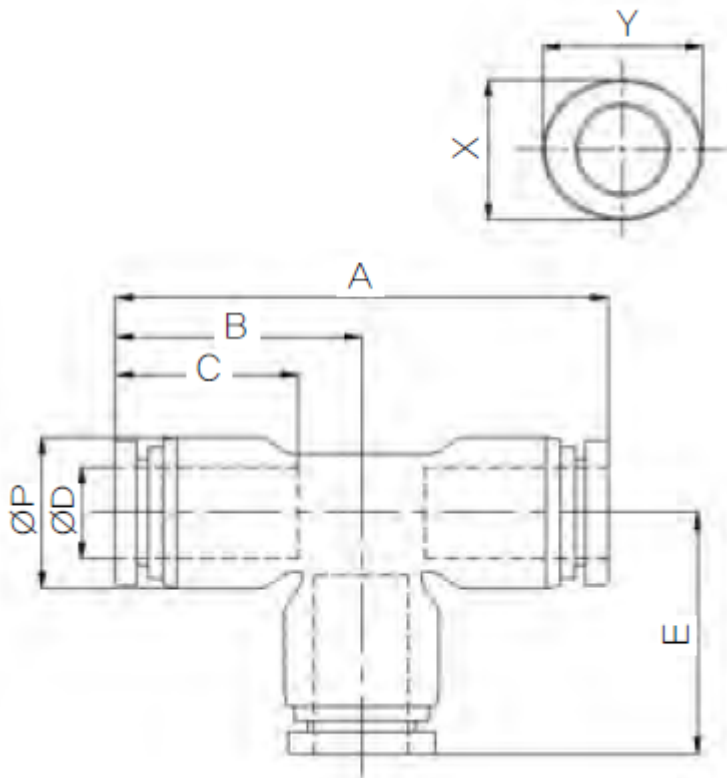

T- PUSH-IN FITTING Ø04 RVS316

Product Images

Afmetingen

MODEL	ØD	ØP	A	B	C	E	X	Y
F-PUT 04	4	10	44	22	14.9	22	8.6	10.5
F-PUT 06	6	13	46.5	23.25	15.75	23.25	11	12.5
F-PUT 08	8	14	49.4	24.7	17.75	24.7	13	14.5
F-PUT 10	10	16.7	53.4	26.7	19.8	26.7	16	17.5
F-PUT 12	12	19.7	58.6	29.3	22.4	29.3	19.5	21.5

Additional Information

EAN Code	8719426569719
Artikelnummer	FPUT04
Fabrikant	Sang-A
Model	T-verbinding
Diameter 1	4mm
Materiaal	RVS 1.4401 (316)