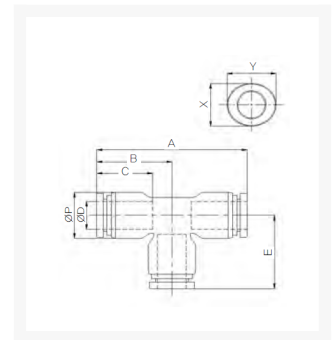

T- PUSH-IN FITTING Ø04 RVS316

Product Images

Afmetingen

MODEL	ØD	ØP	A	B	C	E	X	Y
F-PUT 04	4	10	44	22	14.9	22	8.6	10.5
F-PUT 06	6	13	46.5	23.25	15.75	23.25	11	12.5
F-PUT 08	8	14	49.4	24.7	17.75	24.7	13	14.5
F-PUT 10	10	16.7	53.4	26.7	19.8	26.7	16	17.5
F-PUT 12	12	19.7	58.6	29.3	22.4	29.3	19.5	21.5

Additional Information

EAN Code	8719426569719
Artikelnummer	FPUT04
Fabrikant	Sang-A
Model	T-verbinding
Diameter 1	4mm
Materiaal	RVS 1.4401 (316)