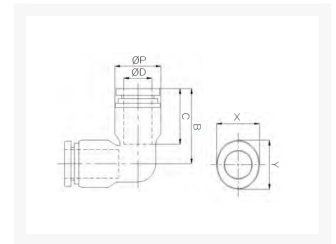

HAAKSE PUSH-IN FITTING Ø12 RVS316

Product Images

Afmetingen

MODEL	ØD	ØP	B	C	X	Y
F-PUL 04	4	10	22	14.9	8.6	10.5
F-PUL 06	6	13	23.25	15.75	11	12.5
F-PUL 08	8	14	24.7	17.75	13	14.5
F-PUL 10	10	16.7	26.7	19.8	16	17.5
F-PUL 12	12	19.7	29.3	22.4	19.5	21.5

Additional Information

EAN Code	8719426569702
Artikelnummer	FPUL12
Fabrikant	Sang-A
Model	Haakse verbinding
Diameter 1	12mm
Materiaal	RVS 1.4401 (316)