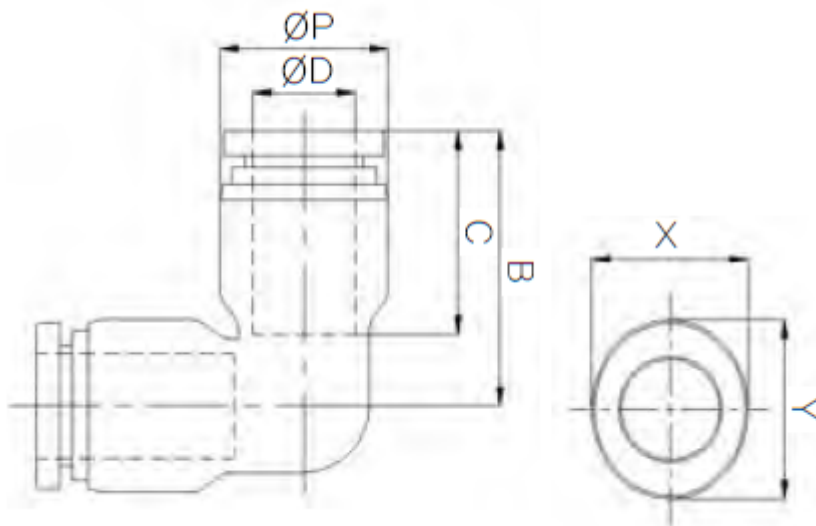

HAAKSE PUSH-IN FITTING Ø12 RVS316

Product Images

Afmetingen

MODEL	ØD	ØP	B	C	X	Y
F-PUL 04	4	10	22	14.9	8.6	10.5
F-PUL 06	6	13	23.25	15.75	11	12.5
F-PUL 08	8	14	24.7	17.75	13	14.5
F-PUL 10	10	16.7	26.7	19.8	16	17.5
F-PUL 12	12	19.7	29.3	22.4	19.5	21.5

Additional Information

EAN Code	8719426569702
Artikelnummer	FPUL12
Fabrikant	Sang-A
Model	Haakse verbinding
Diameter 1	12mm
Materiaal	RVS 1.4401 (316)