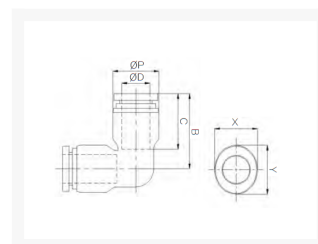

HAAKSE PUSH-IN FITTING Ø06 RVS316

Product Images

Afmetingen

MODEL	ØD	ØP	B	C	X	Y
F-PUL 04	4	10	22	14.9	8.6	10.5
F-PUL 06	6	13	23.25	15.75	11	12.5
F-PUL 08	8	14	24.7	17.75	13	14.5
F-PUL 10	10	16.7	26.7	19.8	16	17.5
F-PUL 12	12	19.7	29.3	22.4	19.5	21.5

Additional Information

EAN Code	8719426569672
Artikelnummer	FPUL06
Fabrikant	Sang-A
Model	Haakse verbinding
Diameter 1	6mm
Materiaal	RVS 1.4401 (316)