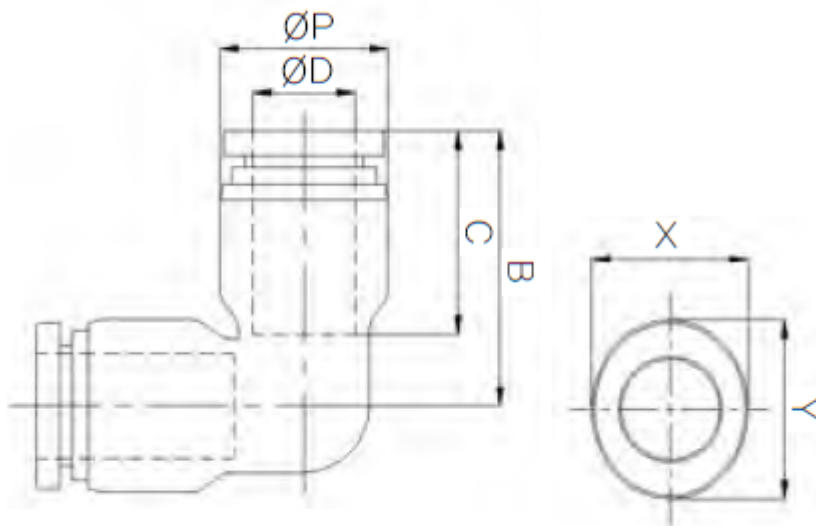

HAAKSE PUSH-IN FITTING Ø06 RVS316

Product Images

Afmetingen

MODEL	ØD	ØP	B	C	X	Y
F-PUL 04	4	10	22	14.9	8.6	10.5
F-PUL 06	6	13	23.25	15.75	11	12.5
F-PUL 08	8	14	24.7	17.75	13	14.5
F-PUL 10	10	16.7	26.7	19.8	16	17.5
F-PUL 12	12	19.7	29.3	22.4	19.5	21.5

Additional Information

EAN Code	8719426569672
Artikelnummer	FPUL06
Fabrikant	Sang-A
Model	Haakse verbinding
Diameter 1	6mm
Materiaal	RVS 1.4401 (316)