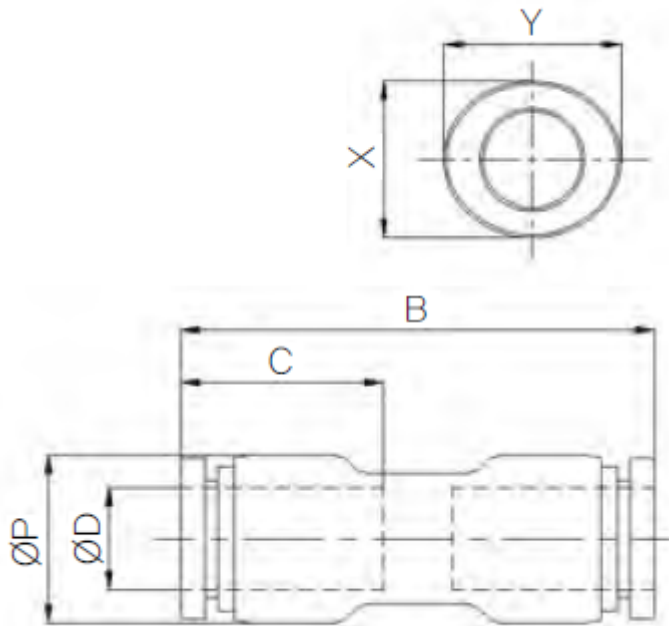

RECHTE PUSH-IN FITTING Ø08 RVS316

Product Images

Afmetingen

MODEL	ØD	ØP	B	C	X	Y
F-PUC 04	4	10	38	14.9	8.6	10.5
F-PUC 06	6	13	40.5	15.75	11	12.5
F-PUC 08	8	14	43.4	17.75	13	14.5
F-PUC 10	10	16.7	47.4	19.8	16	17.5
F-PUC 12	12	19.7	51.6	22.4	19.5	21.5

Additional Information

EAN Code	8719426569634
Artikelnummer	FPUC08
Fabrikant	Sang-A
Model	Rechte verbinding
Diameter 1	8mm
Materiaal	RVS 1.4401 (316)