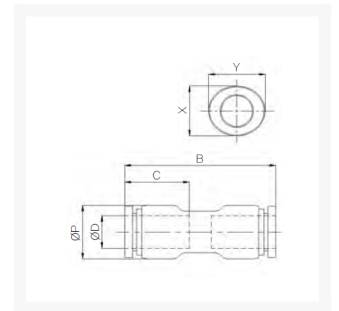

RECHTE PUSH-IN FITTING Ø08 RVS316

Product Images

Afmetingen

MODEL	ØD	ØP	B	C	X	Y
F-PUC 04	4	10	38	14.9	8.6	10.5
F-PUC 06	6	13	40.5	15.75	11	12.5
F-PUC 08	8	14	43.4	17.75	13	14.5
F-PUC 10	10	16.7	47.4	19.8	16	17.5
F-PUC 12	12	19.7	51.6	22.4	19.5	21.5

Additional Information

EAN Code	8719426569634
Artikelnummer	FPUC08
Fabrikant	Sang-A
Model	Rechte verbinding
Diameter 1	8mm
Materiaal	RVS 1.4401 (316)