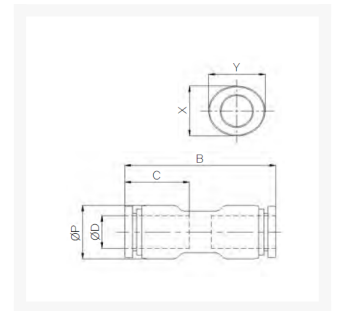

# RECHTE PUSH-IN FITTING Ø06 RVS316

## Afmetingen

MODEL	ØD	ØP	B	C	X	Y
F-PUC 04	4	10	38	14.9	8.6	10.5
F-PUC 06	6	13	40.5	15.75	11	12.5
F-PUC 08	8	14	43.4	17.75	13	14.5
F-PUC 10	10	16.7	47.4	19.8	16	17.5
F-PUC 12	12	19.7	51.6	22.4	19.5	21.5

## Additional Information

---

EAN Code	8719426569627
Artikelnummer	FPUC06
Fabrikant	Sang-A
Model	Rechte verbinding
Diameter 1	6mm
Materiaal	RVS 1.4401 (316)