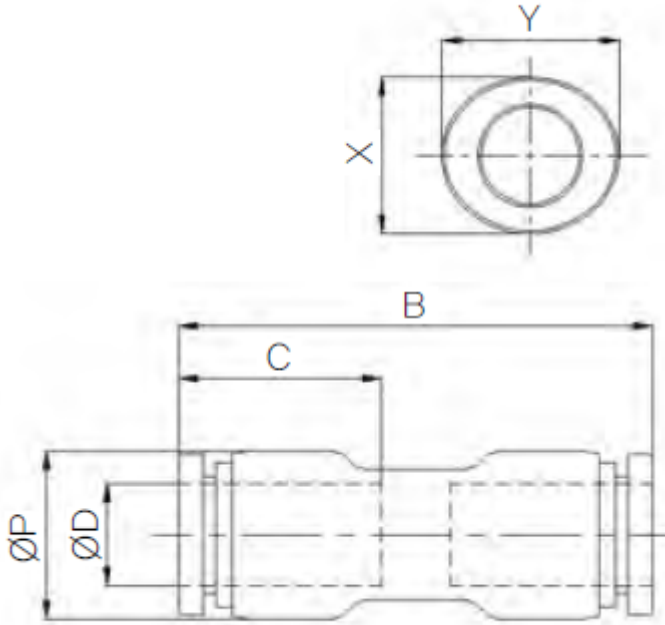

# RECHTE PUSH-IN FITTING Ø06 RVS316

## Afmetingen

MODEL	ØD	ØP	B	C	X	Y
F-PUC 04	4	10	38	14.9	8.6	10.5
F-PUC 06	6	13	40.5	15.75	11	12.5
F-PUC 08	8	14	43.4	17.75	13	14.5
F-PUC 10	10	16.7	47.4	19.8	16	17.5
F-PUC 12	12	19.7	51.6	22.4	19.5	21.5

## Additional Information

---

EAN Code	8719426569627
Artikelnummer	FPUC06
Fabrikant	Sang-A
Model	Rechte verbinding
Diameter 1	6mm
Materiaal	RVS 1.4401 (316)