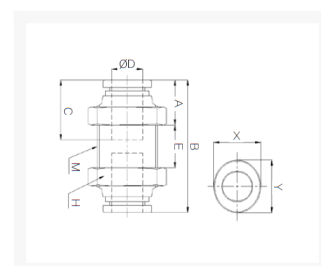

SCHOTDOORVOER PIF Ø12 RVS316

Product Images

Afmetingen

MODEL	ØD	M	A	B	C	E	H	X	Y
F-PMM 04	4	M12X1	10.6	31	14.9	9.8	17	8.6	10.5
F-PMM 06	6	M15X1	11.25	32.5	15.75	10	19	11	12.5
F-PMM 08	8	M17X1	13.8	36.4	17.75	8.8	22	13	14.5
F-PMM 10	10	M20X1	14.4	40.9	19.8	12.1	27	16	17.5

Additional Information

EAN Code	8719426569849
Artikelnummer	FPMM12
Fabrikant	Sang-A
Model	Inschroef schotdoorvoer
Diameter 1	12mm
Materiaal	RVS 1.4401 (316)