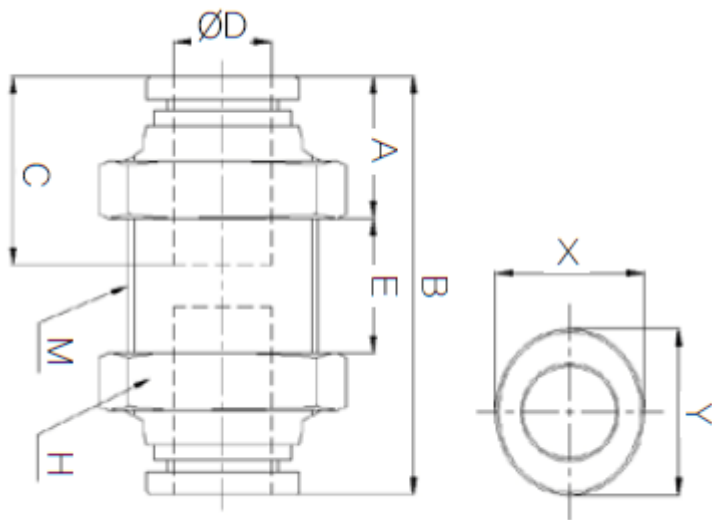

SCHOTDOORVOER PIF Ø12 RVS316

Product Images

Afmetingen

MODEL	ØD	M	A	B	C	E	H	X	Y
F-PMM 04	4	M12X1	10.6	31	14.9	9.8	17	8.6	10.5
F-PMM 06	6	M15X1	11.25	32.5	15.75	10	19	11	12.5
F-PMM 08	8	M17X1	13.8	36.4	17.75	8.8	22	13	14.5
F-PMM 10	10	M20X1	14.4	40.9	19.8	12.1	27	16	17.5

Additional Information

EAN Code	8719426569849
Artikelnummer	FPMM12
Fabrikant	Sang-A
Model	Inschroef schotdoorvoer
Diameter 1	12mm
Materiaal	RVS 1.4401 (316)