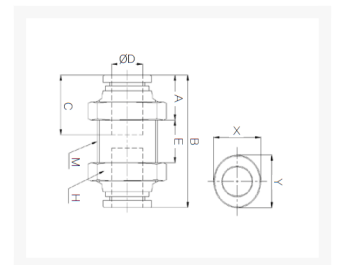

SCHOTDOORVOER PIF Ø10 RVS316

Product Images

Afmetingen

MODEL	ØD	M	A	B	C	E	H	X	Y
F-PMM 04	4	M12X1	10.6	31	14.9	9.8	17	8.6	10.5
F-PMM 06	6	M15X1	11.25	32.5	15.75	10	19	11	12.5
F-PMM 08	8	M17X1	13.8	36.4	17.75	8.8	22	13	14.5
F-PMM 10	10	M20X1	14.4	40.9	19.8	12.1	27	16	17.5

Additional Information

EAN Code	8719426569832
Artikelnummer	FPMM10
Fabrikant	Sang-A
Model	Inschroef schotdoorvoer
Diameter 1	10mm
Materiaal	RVS 1.4401 (316)