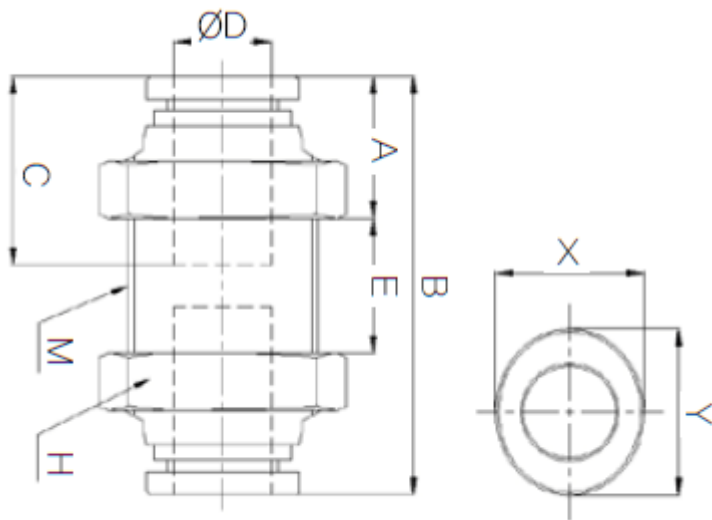

SCHOTDOORVOER PIF Ø10 RVS316

Product Images

Afmetingen

MODEL	ØD	M	A	B	C	E	H	X	Y
F-PMM 04	4	M12X1	10.6	31	14.9	9.8	17	8.6	10.5
F-PMM 06	6	M15X1	11.25	32.5	15.75	10	19	11	12.5
F-PMM 08	8	M17X1	13.8	36.4	17.75	8.8	22	13	14.5
F-PMM 10	10	M20X1	14.4	40.9	19.8	12.1	27	16	17.5

Additional Information

EAN Code	8719426569832
Artikelnummer	FPMM10
Fabrikant	Sang-A
Model	Inschroef schotdoorvoer
Diameter 1	10mm
Materiaal	RVS 1.4401 (316)