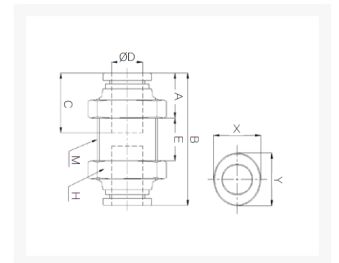

SCHOTDOORVOER PIF Ø08 RVS316

Product Images

Afmetingen

MODEL	ØD	M	A	B	C	E	H	X	Y
F-PMM 04	4	M12X1	10.6	31	14.9	9.8	17	8.6	10.5
F-PMM 06	6	M15X1	11.25	32.5	15.75	10	19	11	12.5
F-PMM 08	8	M17X1	13.8	36.4	17.75	8.8	22	13	14.5
F-PMM 10	10	M20X1	14.4	40.9	19.8	12.1	27	16	17.5

Additional Information

EAN Code	8719426569825
Artikelnummer	FPMM08
Fabrikant	Sang-A
Model	Inschroef schotdoorvoer
Diameter 1	8mm
Materiaal	RVS 1.4401 (316)