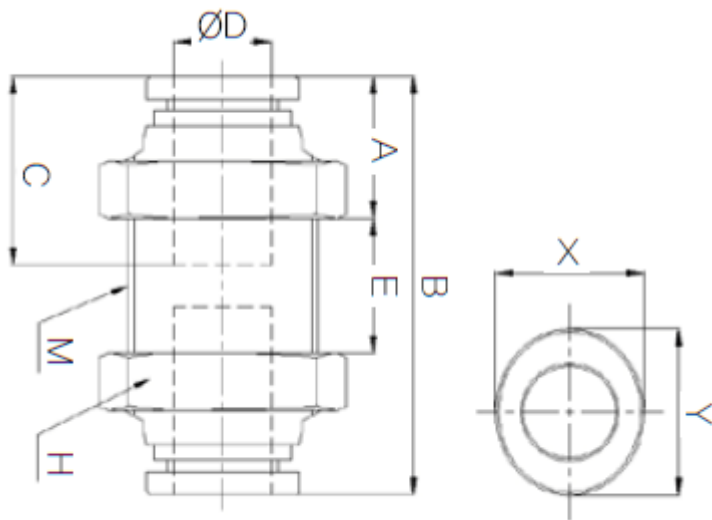

SCHOTDOORVOER PIF Ø08 RVS316

Product Images

Afmetingen

MODEL	ØD	M	A	B	C	E	H	X	Y
F-PMM 04	4	M12X1	10.6	31	14.9	9.8	17	8.6	10.5
F-PMM 06	6	M15X1	11.25	32.5	15.75	10	19	11	12.5
F-PMM 08	8	M17X1	13.8	36.4	17.75	8.8	22	13	14.5
F-PMM 10	10	M20X1	14.4	40.9	19.8	12.1	27	16	17.5

Additional Information

EAN Code	8719426569825
Artikelnummer	FPMM08
Fabrikant	Sang-A
Model	Inschroef schotdoorvoer
Diameter 1	8mm
Materiaal	RVS 1.4401 (316)