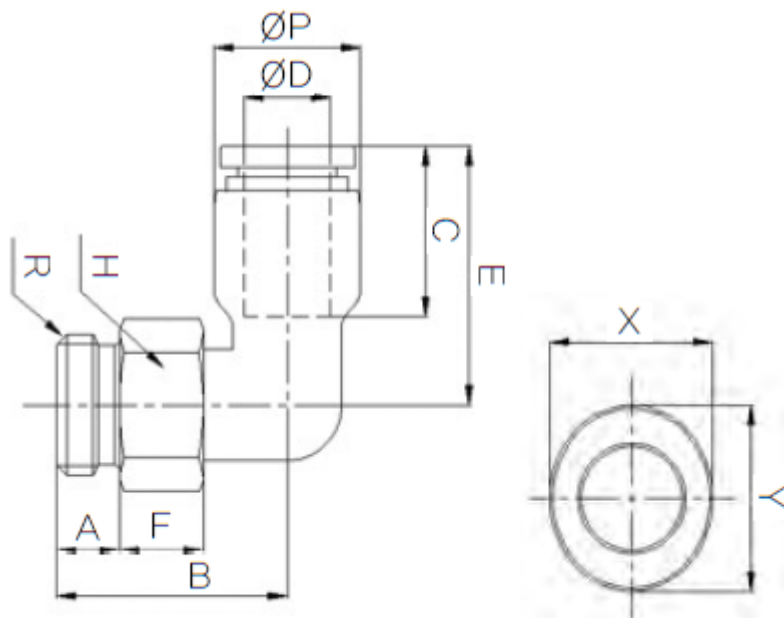

HAAKSE INSCHR. PIF Ø08-G1/4 RVS316

Product Images

Afmetingen

MODEL	ØD	ØP	A	B	C	E	F	R	X	Y
F-PL 04G01	4	10	5.3	21.3	14.9	18	8	PF1/8	8.6	10.5
F-PL 06G01	6	13	5.3	21.3	15.75	19.5	8	PF1/8	11	12.5
F-PL 06G02	6	13	6	22	15.75	19.5	8	PF1/4	11	12.5
F-PL 08G01	8	14	5.3	21.3	17.75	20	8	PF1/8	13	14.5
F-PL 08G02	8	14	6	22	17.75	20	8	PF1/4	13	14.5
F-PL 10G02	10	16.7	6	23	19.8	21.5	8	PF1/4	16	17.5
F-PL 10G03	10	16.7	7	24	19.8	21.5	8	PF3/8	16	17.5
F-PL 12G03	12	19.7	7	25.5	22.4	23.5	8	PF3/8	19.5	21.5
F-PL 12G04	12	19.7	8.5	27	22.4	23.5	8	PF1/2	19.5	21.5

Additional Information

EAN Code	8719426569344
Artikelnummer	FPL08-G02
Aansluiting 1	Buitendraad
Merk	Sang-A
Fabrikant	Sang-A
Materiaal	RVS
Diameter	8mm
Draadmaat 1	1/4"
Draadsoort 1	BSPP
Vorm	Haaks