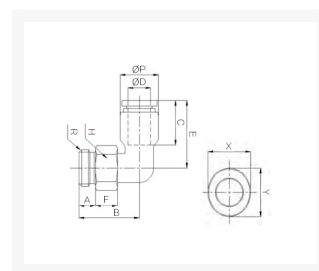

HAAKSE INSCHR. PIF Ø08-G1/4 RVS316

Product Images

Afmetingen

MODEL	ØD	ØP	A	B	C	E	F	R	X	Y
F-PL 04G01	4	10	5.3	21.3	14.9	18	8	PF1/8	8.6	10.5
F-PL 06G01	6	13	5.3	21.3	15.75	19.5	8	PF1/8	11	12.5
F-PL 06G02	6	13	6	22	15.75	19.5	8	PF1/4	11	12.5
F-PL 08G01	8	14	5.3	21.3	17.75	20	8	PF1/8	13	14.5
F-PL 08G02	8	14	6	22	17.75	20	8	PF1/4	13	14.5
F-PL 10G02	10	16.7	6	23	19.8	21.5	8	PF1/4	16	17.5
F-PL 10G03	10	16.7	7	24	19.8	21.5	8	PF3/8	16	17.5
F-PL 12G03	12	19.7	7	25.5	22.4	23.5	8	PF3/8	19.5	21.5
F-PL 12G04	12	19.7	8.5	27	22.4	23.5	8	PF1/2	19.5	21.5

Additional Information

EAN Code	8719426569344
Artikelnummer	FPL08-G02
Aansluiting 1	Buitendraad
Merk	Sang-A
Fabrikant	Sang-A
Materiaal	RVS
Diameter	8mm
Draadmaat 1	1/4"
Draadsoort 1	BSPP
Vorm	Haaks