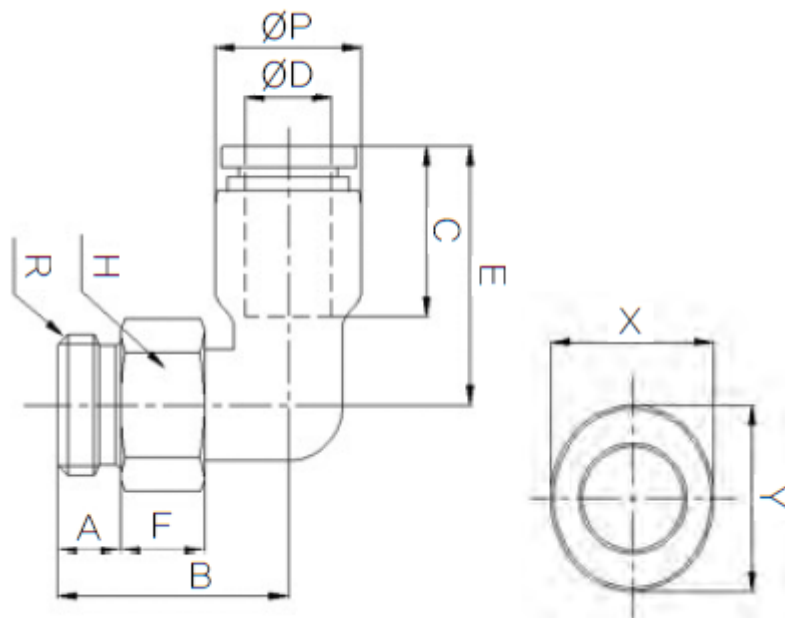

## Afmetingen

MODEL	ØD	ØP	A	B	C	E	F	R	X	Y
F-PL 04G01	4	10	5.3	21.3	14.9	18	8	PF1/8	8.6	10.5
F-PL 06G01	6	13	5.3	21.3	15.75	19.5	8	PF1/8	11	12.5
F-PL 06G02	6	13	6	22	15.75	19.5	8	PF1/4	11	12.5
F-PL 08G01	8	14	5.3	21.3	17.75	20	8	PF1/8	13	14.5
F-PL 08G02	8	14	6	22	17.75	20	8	PF1/4	13	14.5
F-PL 10G02	10	16.7	6	23	19.8	21.5	8	PF1/4	16	17.5
F-PL 10G03	10	16.7	7	24	19.8	21.5	8	PF3/8	16	17.5
F-PL 12G03	12	19.7	7	25.5	22.4	23.5	8	PF3/8	19.5	21.5
F-PL 12G04	12	19.7	8.5	27	22.4	23.5	8	PF1/2	19.5	21.5

## Additional Information

---

EAN Code	8719426569337
Artikelnummer	FPL08-G01
Aansluiting 1	Buitendraad
Merk	Sang-A
Fabrikant	Sang-A
Materiaal	RVS
Diameter	8mm
Draadmaat 1	1/8"
Draadsoort 1	BSPP
Vorm	Haaks