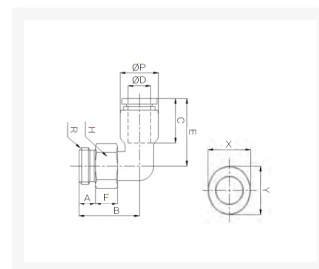

## Afmetingen

MODEL	ØD	ØP	A	B	C	E	F	R	X	Y
F-PL 04G01	4	10	5.3	21.3	14.9	18	8	PF1/8	8.6	10.5
F-PL 06G01	6	13	5.3	21.3	15.75	19.5	8	PF1/8	11	12.5
F-PL 06G02	6	13	6	22	15.75	19.5	8	PF1/4	11	12.5
F-PL 08G01	8	14	5.3	21.3	17.75	20	8	PF1/8	13	14.5
F-PL 08G02	8	14	6	22	17.75	20	8	PF1/4	13	14.5
F-PL 10G02	10	16.7	6	23	19.8	21.5	8	PF1/4	16	17.5
F-PL 10G03	10	16.7	7	24	19.8	21.5	8	PF3/8	16	17.5
F-PL 12G03	12	19.7	7	25.5	22.4	23.5	8	PF3/8	19.5	21.5
F-PL 12G04	12	19.7	8.5	27	22.4	23.5	8	PF1/2	19.5	21.5

## Additional Information

---

EAN Code	8719426569337
Artikelnummer	FPL08-G01
Aansluiting 1	Buitendraad
Merk	Sang-A
Fabrikant	Sang-A
Materiaal	RVS
Diameter	8mm
Draadmaat 1	1/8"
Draadsoort 1	BSPP
Vorm	Haaks