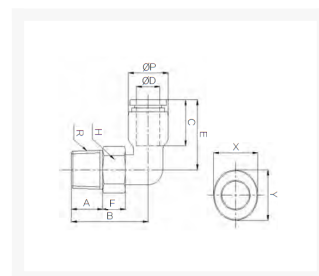

HAAKSE INSCHR. PIF Ø08-R1/4 RVS316

Product Images

Afmetingen

MODEL	ØD	ØP	A	B	C	E	F	R	X	Y
F-PL 04M5	4	10	4	20	14.9	18	8	M5	8.6	10.5
F-PL 0401	4	10	8	24	14.9	18	8	PT1/8	8.6	10.5
F-PL 06M5	6	13	4	20	15.8	19.5	8	M5	11	12.5
F-PL 0601	6	13	8	24	15.8	19.5	8	PT1/8	11	12.5
F-PL 0602	6	13	11	27	15.8	19.5	8	PT1/4	11	12.5
F-PL 0801	8	14	8	24	17.8	20	8	PT1/8	13	14.5
F-PL 0802	8	14	11	27	17.8	20	8	PT1/4	13	14.5
F-PL 1002	10	16.7	11	28	19.8	21.5	8	PT1/4	16	17.5

F-PL 1003	10	16.7	12	29	19.8	21.5	8	PT3/8	16	17.5
F-PL 1203	12	19.7	12	30	22.4	23.5	8	PT3/8	19.5	21.5
F-PL 1204	12	19.7	15	33.5	22.4	23.5	8	PT1/2	19.5	21.5

Additional Information

EAN Code	8719426569320
Artikelnummer	FPL08-02
Aansluiting 1	Buitendraad
Merk	Sang-A
Fabrikant	Sang-A
Materiaal	RVS
Diameter	8mm
Draadmaat 1	1/4"
Draadsoort 1	BSPT
Vorm	Haaks