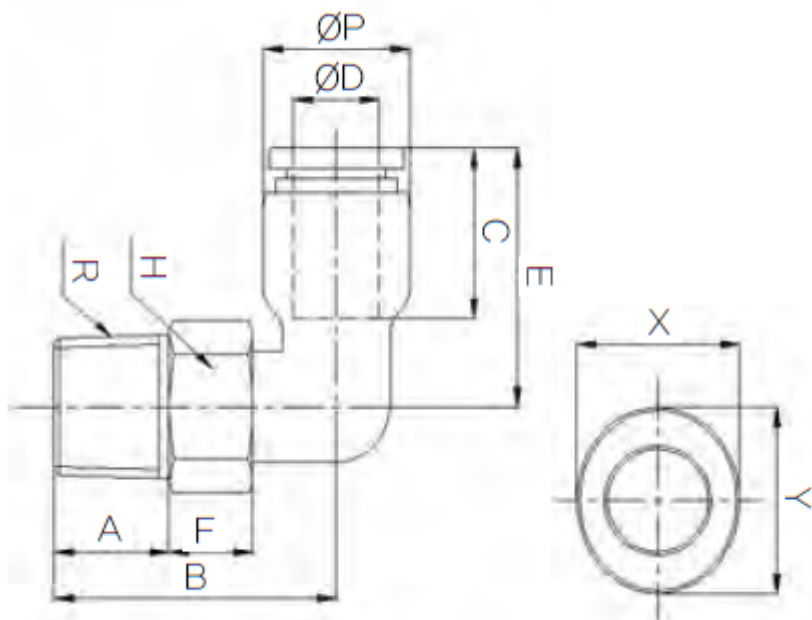

HAAKSE INSCHR. PIF Ø08-R1/4 RVS316

Product Images

Afmetingen

MODEL	ØD	ØP	A	B	C	E	F	R	X	Y
F-PL 04M5	4	10	4	20	14.9	18	8	M5	8.6	10.5
F-PL 0401	4	10	8	24	14.9	18	8	PT1/8	8.6	10.5
F-PL 06M5	6	13	4	20	15.8	19.5	8	M5	11	12.5
F-PL 0601	6	13	8	24	15.8	19.5	8	PT1/8	11	12.5
F-PL 0602	6	13	11	27	15.8	19.5	8	PT1/4	11	12.5
F-PL 0801	8	14	8	24	17.8	20	8	PT1/8	13	14.5
F-PL 0802	8	14	11	27	17.8	20	8	PT1/4	13	14.5
F-PL 1002	10	16.7	11	28	19.8	21.5	8	PT1/4	16	17.5

F-PL 1003	10	16.7	12	29	19.8	21.5	8	PT3/8	16	17.5
F-PL 1203	12	19.7	12	30	22.4	23.5	8	PT3/8	19.5	21.5
F-PL 1204	12	19.7	15	33.5	22.4	23.5	8	PT1/2	19.5	21.5

Additional Information

EAN Code	8719426569320
Artikelnummer	FPL08-02
Aansluiting 1	Buitendraad
Merk	Sang-A
Fabrikant	Sang-A
Materiaal	RVS
Diameter	8mm
Draadmaat 1	1/4"
Draadsoort 1	BSPT
Vorm	Haaks