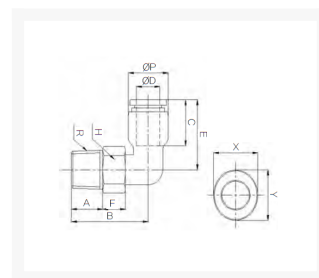

HAAKSE INSCHR. PIF Ø08-R1/8 RVS316

Product Images

Afmetingen

MODEL	ØD	ØP	A	B	C	E	F	R	X	Y
F-PL 04M5	4	10	4	20	14.9	18	8	M5	8.6	10.5
F-PL 0401	4	10	8	24	14.9	18	8	PT1/8	8.6	10.5
F-PL 06M5	6	13	4	20	15.8	19.5	8	M5	11	12.5
F-PL 0601	6	13	8	24	15.8	19.5	8	PT1/8	11	12.5
F-PL 0602	6	13	11	27	15.8	19.5	8	PT1/4	11	12.5
F-PL 0801	8	14	8	24	17.8	20	8	PT1/8	13	14.5
F-PL 0802	8	14	11	27	17.8	20	8	PT1/4	13	14.5
F-PL 1002	10	16.7	11	28	19.8	21.5	8	PT1/4	16	17.5

F-PL 1003	10	16.7	12	29	19.8	21.5	8	PT3/8	16	17.5
F-PL 1203	12	19.7	12	30	22.4	23.5	8	PT3/8	19.5	21.5
F-PL 1204	12	19.7	15	33.5	22.4	23.5	8	PT1/2	19.5	21.5

Additional Information

EAN Code	8719426569313
Artikelnummer	FPL08-01
Aansluiting 1	Buitendraad
Merk	Sang-A
Fabrikant	Sang-A
Materiaal	RVS
Diameter	8mm
Draadmaat 1	1/8"
Draadsoort 1	BSPT
Vorm	Haaks