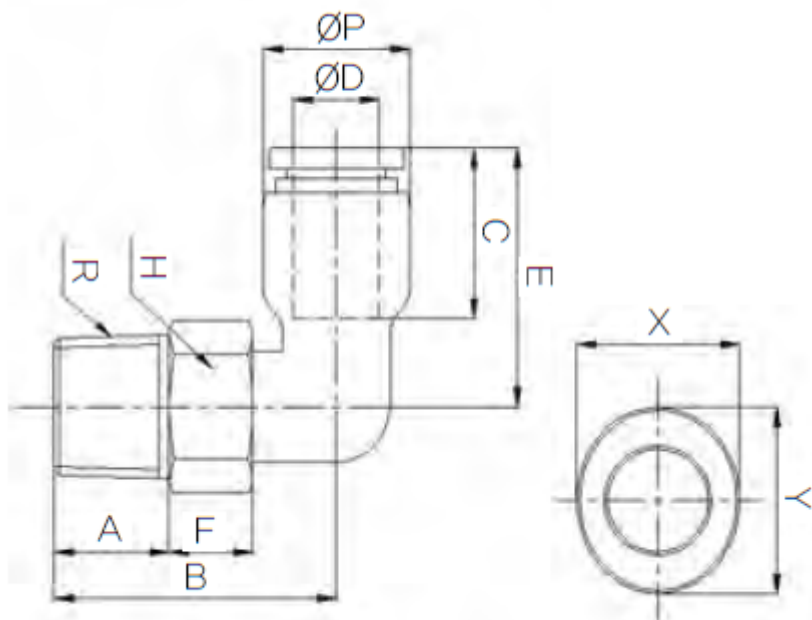

HAAKSE INSCHR. PIF Ø08-R1/8 RVS316

Product Images

Afmetingen

MODEL	ØD	ØP	A	B	C	E	F	R	X	Y
F-PL 04M5	4	10	4	20	14.9	18	8	M5	8.6	10.5
F-PL 0401	4	10	8	24	14.9	18	8	PT1/8	8.6	10.5
F-PL 06M5	6	13	4	20	15.8	19.5	8	M5	11	12.5
F-PL 0601	6	13	8	24	15.8	19.5	8	PT1/8	11	12.5
F-PL 0602	6	13	11	27	15.8	19.5	8	PT1/4	11	12.5
F-PL 0801	8	14	8	24	17.8	20	8	PT1/8	13	14.5
F-PL 0802	8	14	11	27	17.8	20	8	PT1/4	13	14.5
F-PL 1002	10	16.7	11	28	19.8	21.5	8	PT1/4	16	17.5

F-PL 1003	10	16.7	12	29	19.8	21.5	8	PT3/8	16	17.5
F-PL 1203	12	19.7	12	30	22.4	23.5	8	PT3/8	19.5	21.5
F-PL 1204	12	19.7	15	33.5	22.4	23.5	8	PT1/2	19.5	21.5

Additional Information

EAN Code	8719426569313
Artikelnummer	FPL08-01
Aansluiting 1	Buitendraad
Merk	Sang-A
Fabrikant	Sang-A
Materiaal	RVS
Diameter	8mm
Draadmaat 1	1/8"
Draadsoort 1	BSPT
Vorm	Haaks