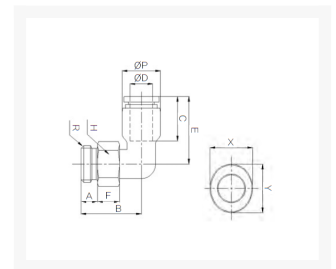

HAAKSE INSCHR. PIF Ø06-G1/4 RVS316

Product Images

Afmetingen

MODEL	ØD	ØP	A	B	C	E	F	R	X	Y
F-PL 04G01	4	10	5.3	21.3	14.9	18	8	PF1/8	8.6	10.5
F-PL 06G01	6	13	5.3	21.3	15.75	19.5	8	PF1/8	11	12.5
F-PL 06G02	6	13	6	22	15.75	19.5	8	PF1/4	11	12.5
F-PL 08G01	8	14	5.3	21.3	17.75	20	8	PF1/8	13	14.5
F-PL 08G02	8	14	6	22	17.75	20	8	PF1/4	13	14.5
F-PL 10G02	10	16.7	6	23	19.8	21.5	8	PF1/4	16	17.5
F-PL 10G03	10	16.7	7	24	19.8	21.5	8	PF3/8	16	17.5
F-PL 12G03	12	19.7	7	25.5	22.4	23.5	8	PF3/8	19.5	21.5
F-PL 12G04	12	19.7	8.5	27	22.4	23.5	8	PF1/2	19.5	21.5

Additional Information

EAN Code	8719426569306
Artikelnummer	FPL06-G02
Aansluiting 1	Buitendraad
Merk	Sang-A
Fabrikant	Sang-A
Materiaal	RVS
Diameter	6mm
Draadmaat 1	1/4"
Draadsoort 1	BSPP
Vorm	Haaks