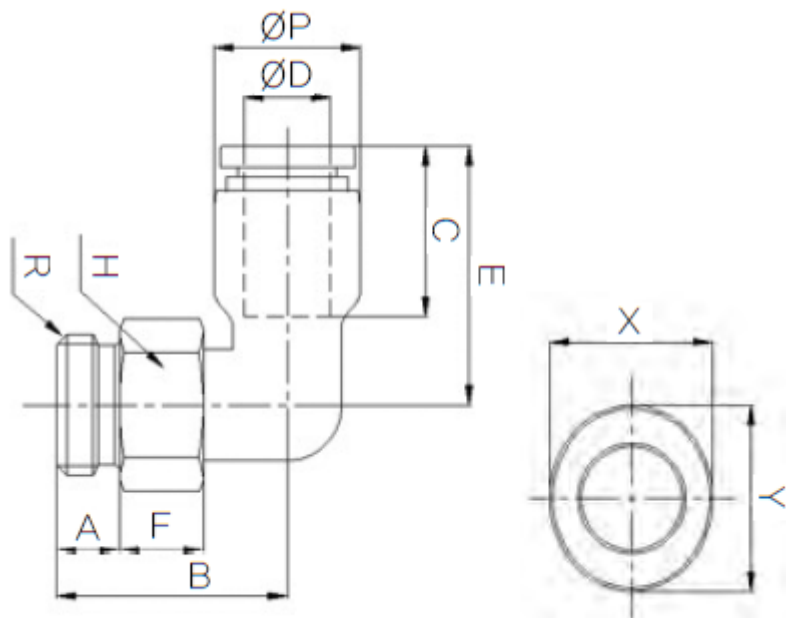

HAAKSE INSCHR. PIF Ø06-G1/4 RVS316

Product Images

Afmetingen

MODEL	ØD	ØP	A	B	C	E	F	R	X	Y
F-PL 04G01	4	10	5.3	21.3	14.9	18	8	PF1/8	8.6	10.5
F-PL 06G01	6	13	5.3	21.3	15.75	19.5	8	PF1/8	11	12.5
F-PL 06G02	6	13	6	22	15.75	19.5	8	PF1/4	11	12.5
F-PL 08G01	8	14	5.3	21.3	17.75	20	8	PF1/8	13	14.5
F-PL 08G02	8	14	6	22	17.75	20	8	PF1/4	13	14.5
F-PL 10G02	10	16.7	6	23	19.8	21.5	8	PF1/4	16	17.5
F-PL 10G03	10	16.7	7	24	19.8	21.5	8	PF3/8	16	17.5
F-PL 12G03	12	19.7	7	25.5	22.4	23.5	8	PF3/8	19.5	21.5
F-PL 12G04	12	19.7	8.5	27	22.4	23.5	8	PF1/2	19.5	21.5

Additional Information

EAN Code	8719426569306
Artikelnummer	FPL06-G02
Aansluiting 1	Buitendraad
Merk	Sang-A
Fabrikant	Sang-A
Materiaal	RVS
Diameter	6mm
Draadmaat 1	1/4"
Draadsoort 1	BSPP
Vorm	Haaks