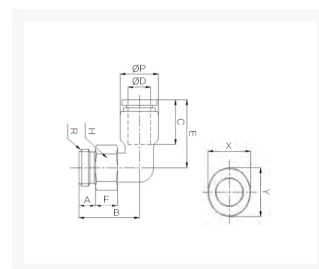

HAAKSE INSCHR. PIF Ø06-G1/8 RVS316

Product Images

Afmetingen

MODEL	ØD	ØP	A	B	C	E	F	R	X	Y
F-PL 04G01	4	10	5.3	21.3	14.9	18	8	PF1/8	8.6	10.5
F-PL 06G01	6	13	5.3	21.3	15.75	19.5	8	PF1/8	11	12.5
F-PL 06G02	6	13	6	22	15.75	19.5	8	PF1/4	11	12.5
F-PL 08G01	8	14	5.3	21.3	17.75	20	8	PF1/8	13	14.5
F-PL 08G02	8	14	6	22	17.75	20	8	PF1/4	13	14.5
F-PL 10G02	10	16.7	6	23	19.8	21.5	8	PF1/4	16	17.5
F-PL 10G03	10	16.7	7	24	19.8	21.5	8	PF3/8	16	17.5
F-PL 12G03	12	19.7	7	25.5	22.4	23.5	8	PF3/8	19.5	21.5
F-PL 12G04	12	19.7	8.5	27	22.4	23.5	8	PF1/2	19.5	21.5

Additional Information

EAN Code	8719426569290
Artikelnummer	FPL06-G01
Aansluiting 1	Buitendraad
Merk	Sang-A
Fabrikant	Sang-A
Materiaal	RVS
Diameter	Ø6mm
Draadmaat 1	1/8"
Draadsoort 1	BSPP
Vorm	Haaks