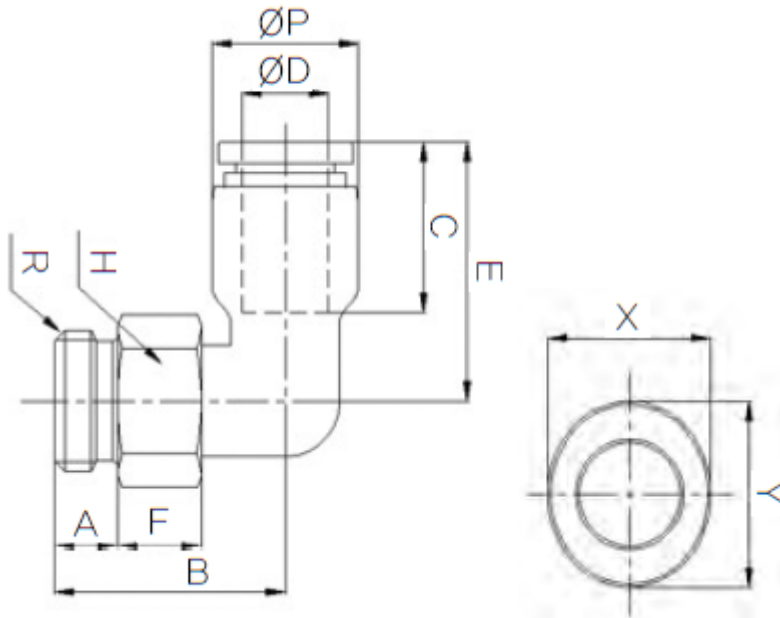

HAAKSE INSCHR. PIF Ø06-G1/8 RVS316

Product Images

Afmetingen

MODEL	ØD	ØP	A	B	C	E	F	R	X	Y
F-PL 04G01	4	10	5.3	21.3	14.9	18	8	PF1/8	8.6	10.5
F-PL 06G01	6	13	5.3	21.3	15.75	19.5	8	PF1/8	11	12.5
F-PL 06G02	6	13	6	22	15.75	19.5	8	PF1/4	11	12.5
F-PL 08G01	8	14	5.3	21.3	17.75	20	8	PF1/8	13	14.5
F-PL 08G02	8	14	6	22	17.75	20	8	PF1/4	13	14.5
F-PL 10G02	10	16.7	6	23	19.8	21.5	8	PF1/4	16	17.5
F-PL 10G03	10	16.7	7	24	19.8	21.5	8	PF3/8	16	17.5
F-PL 12G03	12	19.7	7	25.5	22.4	23.5	8	PF3/8	19.5	21.5
F-PL 12G04	12	19.7	8.5	27	22.4	23.5	8	PF1/2	19.5	21.5

Additional Information

EAN Code	8719426569290
Artikelnummer	FPL06-G01
Aansluiting 1	Buitendraad
Merk	Sang-A
Fabrikant	Sang-A
Materiaal	RVS
Diameter	Ø6mm
Draadmaat 1	1/8"
Draadsoort 1	BSPP
Vorm	Haaks