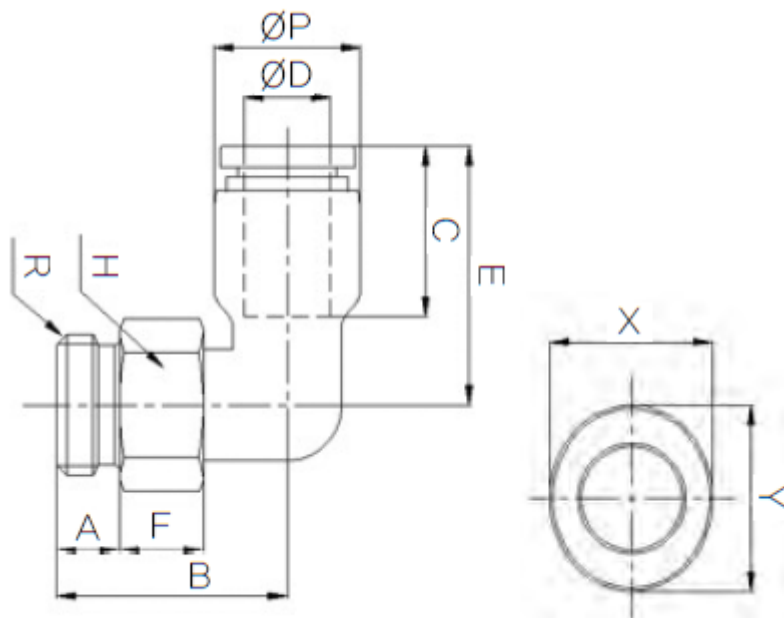

HAAKSE INSCHR. PIF Ø06-G1/8 RVS316

Product Images

Afmetingen

MODEL	ØD	ØP	A	B	C	E	F	R	X	Y
F-PL 04G01	4	10	5.3	21.3	14.9	18	8	PF1/8	8.6	10.5
F-PL 06G01	6	13	5.3	21.3	15.75	19.5	8	PF1/8	11	12.5
F-PL 06G02	6	13	6	22	15.75	19.5	8	PF1/4	11	12.5
F-PL 08G01	8	14	5.3	21.3	17.75	20	8	PF1/8	13	14.5
F-PL 08G02	8	14	6	22	17.75	20	8	PF1/4	13	14.5
F-PL 10G02	10	16.7	6	23	19.8	21.5	8	PF1/4	16	17.5
F-PL 10G03	10	16.7	7	24	19.8	21.5	8	PF3/8	16	17.5
F-PL 12G03	12	19.7	7	25.5	22.4	23.5	8	PF3/8	19.5	21.5
F-PL 12G04	12	19.7	8.5	27	22.4	23.5	8	PF1/2	19.5	21.5

Additional Information

EAN Code	8719426569290
Artikelnummer	FPL06-G01
Aansluiting 1	Buitendraad
Merk	Sang-A
Fabrikant	Sang-A
Materiaal	RVS
Diameter	6mm
Draadmaat 1	1/8"
Draadsoort 1	BSPP
Vorm	Haaks