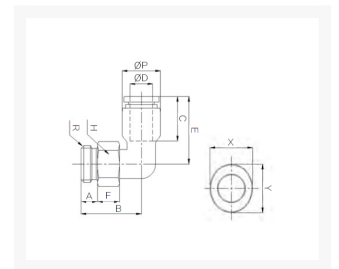

HAAKSE INSCHR. PIF Ø06-G1/8 RVS316

Product Images

Afmetingen

MODEL	ØD	ØP	A	B	C	E	F	R	X	Y
F-PL 04G01	4	10	5.3	21.3	14.9	18	8	PF1/8	8.6	10.5
F-PL 06G01	6	13	5.3	21.3	15.75	19.5	8	PF1/8	11	12.5
F-PL 06G02	6	13	6	22	15.75	19.5	8	PF1/4	11	12.5
F-PL 08G01	8	14	5.3	21.3	17.75	20	8	PF1/8	13	14.5
F-PL 08G02	8	14	6	22	17.75	20	8	PF1/4	13	14.5
F-PL 10G02	10	16.7	6	23	19.8	21.5	8	PF1/4	16	17.5
F-PL 10G03	10	16.7	7	24	19.8	21.5	8	PF3/8	16	17.5
F-PL 12G03	12	19.7	7	25.5	22.4	23.5	8	PF3/8	19.5	21.5
F-PL 12G04	12	19.7	8.5	27	22.4	23.5	8	PF1/2	19.5	21.5

Additional Information

EAN Code	8719426569290
Artikelnummer	FPL06-G01
Aansluiting 1	Buitendraad
Merk	Sang-A
Fabrikant	Sang-A
Materiaal	RVS
Diameter	6mm
Draadmaat 1	1/8"
Draadsoort 1	BSPP
Vorm	Haaks