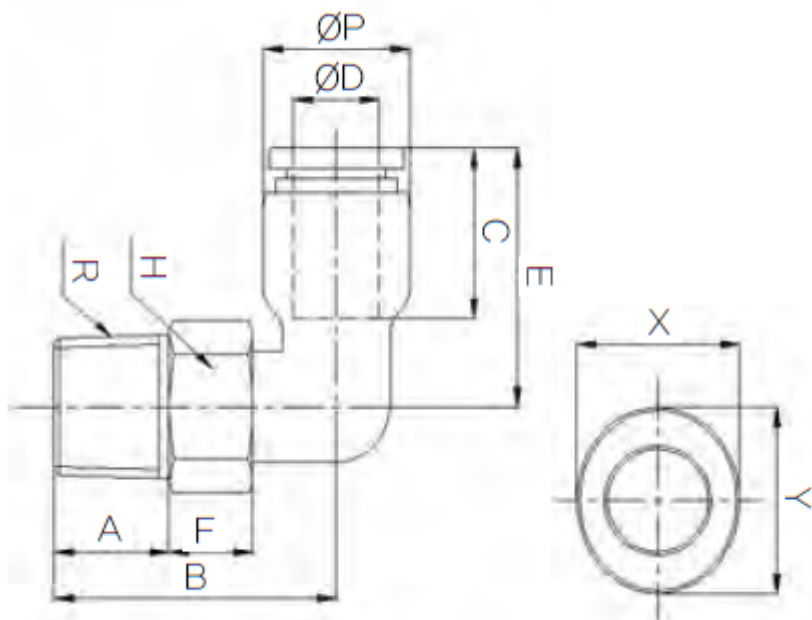

HAAKSE INSCHR. PIF Ø06-R1/4 RVS316

Product Images

Afmetingen

MODEL	ØD	ØP	A	B	C	E	F	R	X	Y
F-PL 04M5	4	10	4	20	14.9	18	8	M5	8.6	10.5
F-PL 0401	4	10	8	24	14.9	18	8	PT1/8	8.6	10.5
F-PL 06M5	6	13	4	20	15.8	19.5	8	M5	11	12.5
F-PL 0601	6	13	8	24	15.8	19.5	8	PT1/8	11	12.5
F-PL 0602	6	13	11	27	15.8	19.5	8	PT1/4	11	12.5
F-PL 0801	8	14	8	24	17.8	20	8	PT1/8	13	14.5
F-PL 0802	8	14	11	27	17.8	20	8	PT1/4	13	14.5
F-PL 1002	10	16.7	11	28	19.8	21.5	8	PT1/4	16	17.5

F-PL 1003	10	16.7	12	29	19.8	21.5	8	PT3/8	16	17.5
F-PL 1203	12	19.7	12	30	22.4	23.5	8	PT3/8	19.5	21.5
F-PL 1204	12	19.7	15	33.5	22.4	23.5	8	PT1/2	19.5	21.5

Additional Information

EAN Code	8719426569283
Artikelnummer	FPL06-02
Aansluiting 1	Buitendraad
Merk	Sang-A
Fabrikant	Sang-A
Materiaal	RVS
Diameter	6mm
Draadmaat 1	1/4"
Draadsoort 1	BSPT
Vorm	Haaks