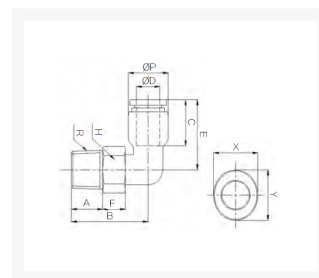

HAAKSE INSCHR. PIF Ø06-R1/4 RVS316

Product Images

Afmetingen

MODEL	ØD	ØP	A	B	C	E	F	R	X	Y
F-PL 04M5	4	10	4	20	14.9	18	8	M5	8.6	10.5
F-PL 0401	4	10	8	24	14.9	18	8	PT1/8	8.6	10.5
F-PL 06M5	6	13	4	20	15.8	19.5	8	M5	11	12.5
F-PL 0601	6	13	8	24	15.8	19.5	8	PT1/8	11	12.5
F-PL 0602	6	13	11	27	15.8	19.5	8	PT1/4	11	12.5
F-PL 0801	8	14	8	24	17.8	20	8	PT1/8	13	14.5
F-PL 0802	8	14	11	27	17.8	20	8	PT1/4	13	14.5
F-PL 1002	10	16.7	11	28	19.8	21.5	8	PT1/4	16	17.5

F-PL 1003	10	16.7	12	29	19.8	21.5	8	PT3/8	16	17.5
F-PL 1203	12	19.7	12	30	22.4	23.5	8	PT3/8	19.5	21.5
F-PL 1204	12	19.7	15	33.5	22.4	23.5	8	PT1/2	19.5	21.5

Additional Information

EAN Code	8719426569283
Artikelnummer	FPL06-02
Aansluiting 1	Buitendraad
Merk	Sang-A
Fabrikant	Sang-A
Materiaal	RVS
Diameter	6mm
Draadmaat 1	1/4"
Draadsoort 1	BSPT
Vorm	Haaks