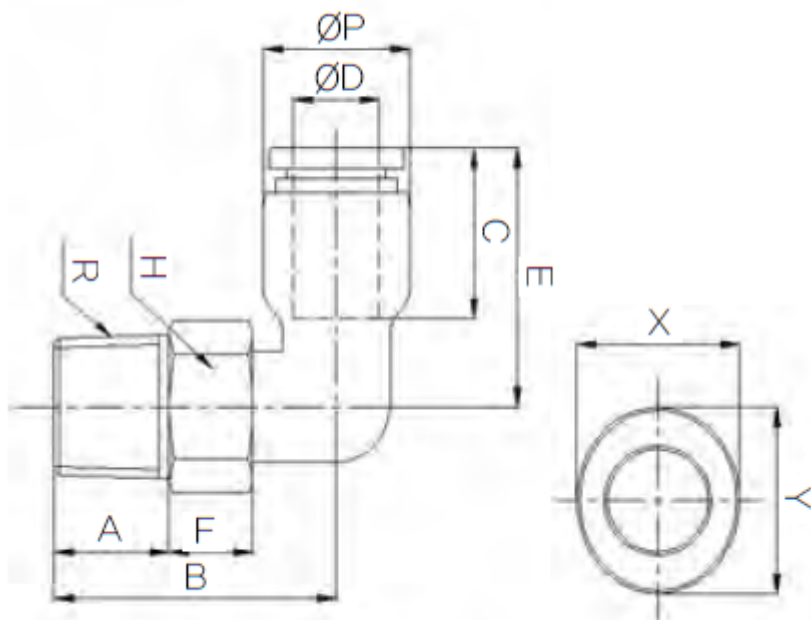

HAAKSE INSCHR. PIF Ø06-R1/8 RVS316

Product Images

Afmetingen

MODEL	ØD	ØP	A	B	C	E	F	R	X	Y
F-PL 04M5	4	10	4	20	14.9	18	8	M5	8.6	10.5
F-PL 0401	4	10	8	24	14.9	18	8	PT1/8	8.6	10.5
F-PL 06M5	6	13	4	20	15.8	19.5	8	M5	11	12.5
F-PL 0601	6	13	8	24	15.8	19.5	8	PT1/8	11	12.5
F-PL 0602	6	13	11	27	15.8	19.5	8	PT1/4	11	12.5
F-PL 0801	8	14	8	24	17.8	20	8	PT1/8	13	14.5
F-PL 0802	8	14	11	27	17.8	20	8	PT1/4	13	14.5
F-PL 1002	10	16.7	11	28	19.8	21.5	8	PT1/4	16	17.5

F-PL 1003	10	16.7	12	29	19.8	21.5	8	PT3/8	16	17.5
F-PL 1203	12	19.7	12	30	22.4	23.5	8	PT3/8	19.5	21.5
F-PL 1204	12	19.7	15	33.5	22.4	23.5	8	PT1/2	19.5	21.5

Additional Information

EAN Code	8719426569276
Artikelnummer	FPL06-01
Aansluiting 1	Buitendraad
Merk	Sang-A
Fabrikant	Sang-A
Materiaal	RVS
Diameter	6mm
Draadmaat 1	1/8"
Draadsoort 1	BSPT
Vorm	Haaks