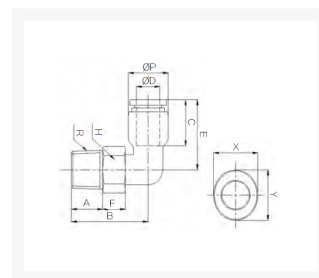

HAAKSE INSCHR. PIF Ø06-R1/8 RVS316

Product Images

Afmetingen

MODEL	ØD	ØP	A	B	C	E	F	R	X	Y
F-PL 04M5	4	10	4	20	14.9	18	8	M5	8.6	10.5
F-PL 0401	4	10	8	24	14.9	18	8	PT1/8	8.6	10.5
F-PL 06M5	6	13	4	20	15.8	19.5	8	M5	11	12.5
F-PL 0601	6	13	8	24	15.8	19.5	8	PT1/8	11	12.5
F-PL 0602	6	13	11	27	15.8	19.5	8	PT1/4	11	12.5
F-PL 0801	8	14	8	24	17.8	20	8	PT1/8	13	14.5
F-PL 0802	8	14	11	27	17.8	20	8	PT1/4	13	14.5
F-PL 1002	10	16.7	11	28	19.8	21.5	8	PT1/4	16	17.5

F-PL 1003	10	16.7	12	29	19.8	21.5	8	PT3/8	16	17.5
F-PL 1203	12	19.7	12	30	22.4	23.5	8	PT3/8	19.5	21.5
F-PL 1204	12	19.7	15	33.5	22.4	23.5	8	PT1/2	19.5	21.5

Additional Information

EAN Code	8719426569276
Artikelnummer	FPL06-01
Aansluiting 1	Buitendraad
Merk	Sang-A
Fabrikant	Sang-A
Materiaal	RVS
Diameter	6mm
Draadmaat 1	1/8"
Draadsoort 1	BSPT
Vorm	Haaks