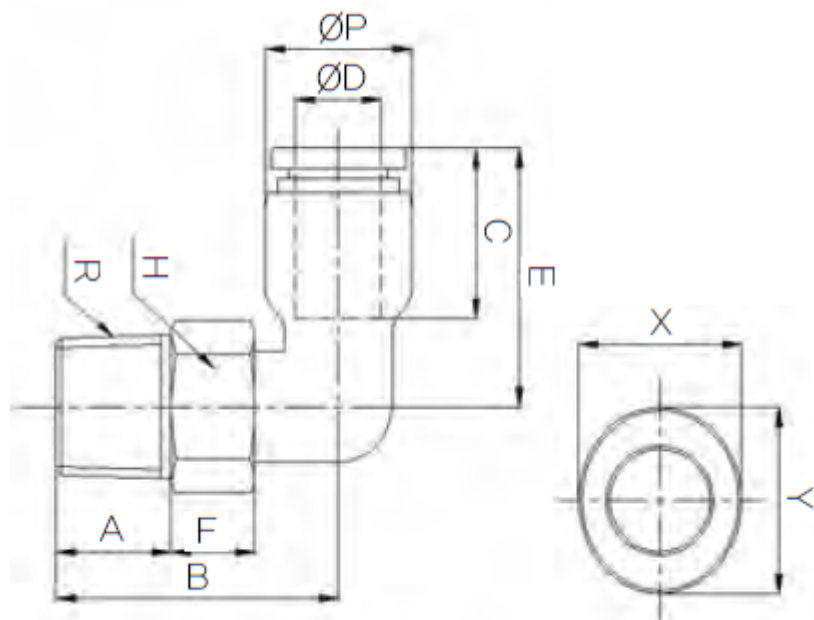

HAAKSE INSCHR. PIF Ø04-M5 RVS316

Product Images

Afmetingen

MODEL	ØD	ØP	A	B	C	E	F	R	X	Y
F-PL 04M5	4	10	4	20	14.9	18	8	M5	8.6	10.5
F-PL 0401	4	10	8	24	14.9	18	8	PT1/8	8.6	10.5
F-PL 06M5	6	13	4	20	15.8	19.5	8	M5	11	12.5
F-PL 0601	6	13	8	24	15.8	19.5	8	PT1/8	11	12.5
F-PL 0602	6	13	11	27	15.8	19.5	8	PT1/4	11	12.5
F-PL 0801	8	14	8	24	17.8	20	8	PT1/8	13	14.5
F-PL 0802	8	14	11	27	17.8	20	8	PT1/4	13	14.5
F-PL 1002	10	16.7	11	28	19.8	21.5	8	PT1/4	16	17.5

F-PL 1003	10	16.7	12	29	19.8	21.5	8	PT3/8	16	17.5
F-PL 1203	12	19.7	12	30	22.4	23.5	8	PT3/8	19.5	21.5
F-PL 1204	12	19.7	15	33.5	22.4	23.5	8	PT1/2	19.5	21.5

Additional Information

EAN Code	8719426569238
Artikelnummer	FPL04-M5
Aansluiting 1	Buitendraad
Merk	Sang-A
Fabrikant	Sang-A
Materiaal	RVS
Diameter	4mm
Draadmaat 1	M5
Draadsoort 1	Metrisch
Vorm	Haaks