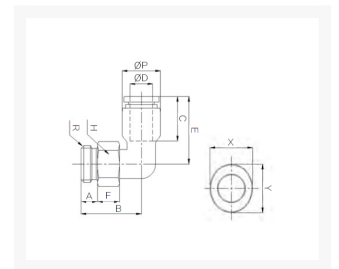

HAAKSE INSCHR. PIF Ø04-M5 RVS316

Product Images

Afmetingen

MODEL	ØD	ØP	A	B	C	E	F	R	X	Y
F-PL 04M5	4	10	4	20	14.9	18	8	M5	8.6	10.5
F-PL 0401	4	10	8	24	14.9	18	8	PT1/8	8.6	10.5
F-PL 06M5	6	13	4	20	15.8	19.5	8	M5	11	12.5
F-PL 0601	6	13	8	24	15.8	19.5	8	PT1/8	11	12.5
F-PL 0602	6	13	11	27	15.8	19.5	8	PT1/4	11	12.5
F-PL 0801	8	14	8	24	17.8	20	8	PT1/8	13	14.5
F-PL 0802	8	14	11	27	17.8	20	8	PT1/4	13	14.5
F-PL 1002	10	16.7	11	28	19.8	21.5	8	PT1/4	16	17.5

F-PL 1003	10	16.7	12	29	19.8	21.5	8	PT3/8	16	17.5
F-PL 1203	12	19.7	12	30	22.4	23.5	8	PT3/8	19.5	21.5
F-PL 1204	12	19.7	15	33.5	22.4	23.5	8	PT1/2	19.5	21.5

Additional Information

EAN Code	8719426569238
Artikelnummer	FPL04-M5
Aansluiting 1	Buitendraad
Merk	Sang-A
Fabrikant	Sang-A
Materiaal	RVS
Diameter	4mm
Draadmaat 1	M5
Draadsoort 1	Metrisch
Vorm	Haaks