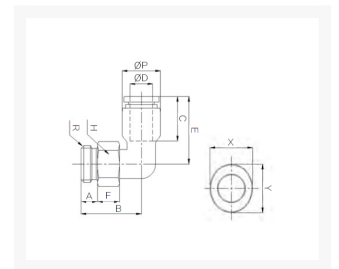

## Afmetingen

MODEL	ØD	ØP	A	B	C	E	F	R	X	Y
F-PL 04G01	4	10	5.3	21.3	14.9	18	8	PF1/8	8.6	10.5
F-PL 06G01	6	13	5.3	21.3	15.75	19.5	8	PF1/8	11	12.5
F-PL 06G02	6	13	6	22	15.75	19.5	8	PF1/4	11	12.5
F-PL 08G01	8	14	5.3	21.3	17.75	20	8	PF1/8	13	14.5
F-PL 08G02	8	14	6	22	17.75	20	8	PF1/4	13	14.5
F-PL 10G02	10	16.7	6	23	19.8	21.5	8	PF1/4	16	17.5
F-PL 10G03	10	16.7	7	24	19.8	21.5	8	PF3/8	16	17.5
F-PL 12G03	12	19.7	7	25.5	22.4	23.5	8	PF3/8	19.5	21.5
F-PL 12G04	12	19.7	8.5	27	22.4	23.5	8	PF1/2	19.5	21.5

## Additional Information

---

EAN Code	8719426569252
Artikelnummer	FPL04-G01
Aansluiting 1	Buitendraad
Merk	Sang-A
Fabrikant	Sang-A
Materiaal	RVS
Diameter	4mm
Draadmaat 1	1/8"
Draadsoort 1	BSPP
Vorm	Haaks