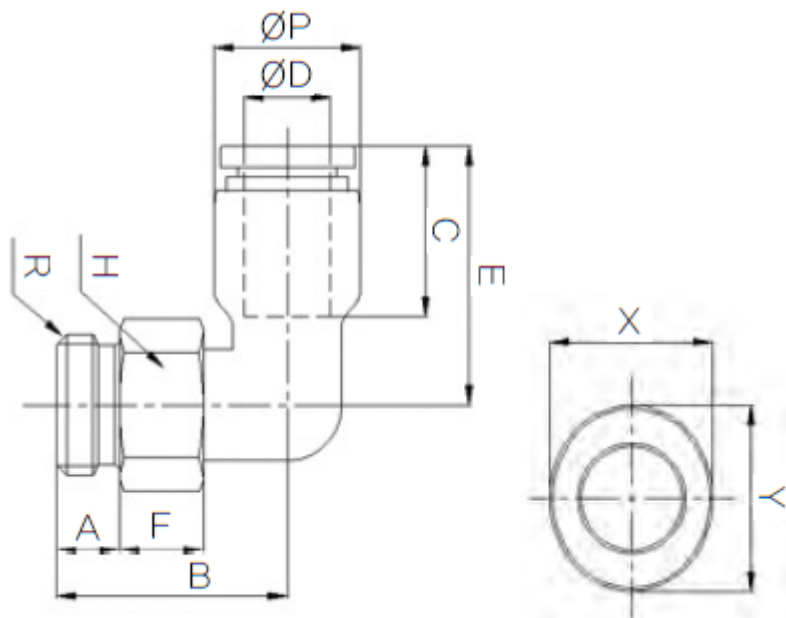

## Afmetingen

MODEL	ØD	ØP	A	B	C	E	F	R	X	Y
F-PL 04G01	4	10	5.3	21.3	14.9	18	8	PF1/8	8.6	10.5
F-PL 06G01	6	13	5.3	21.3	15.75	19.5	8	PF1/8	11	12.5
F-PL 06G02	6	13	6	22	15.75	19.5	8	PF1/4	11	12.5
F-PL 08G01	8	14	5.3	21.3	17.75	20	8	PF1/8	13	14.5
F-PL 08G02	8	14	6	22	17.75	20	8	PF1/4	13	14.5
F-PL 10G02	10	16.7	6	23	19.8	21.5	8	PF1/4	16	17.5
F-PL 10G03	10	16.7	7	24	19.8	21.5	8	PF3/8	16	17.5
F-PL 12G03	12	19.7	7	25.5	22.4	23.5	8	PF3/8	19.5	21.5
F-PL 12G04	12	19.7	8.5	27	22.4	23.5	8	PF1/2	19.5	21.5

## Additional Information

---

EAN Code	8719426569252
Artikelnummer	FPL04-G01
Aansluiting 1	Buitendraad
Merk	Sang-A
Fabrikant	Sang-A
Materiaal	RVS
Diameter	4mm
Draadmaat 1	1/8"
Draadsoort 1	BSPP
Vorm	Haaks