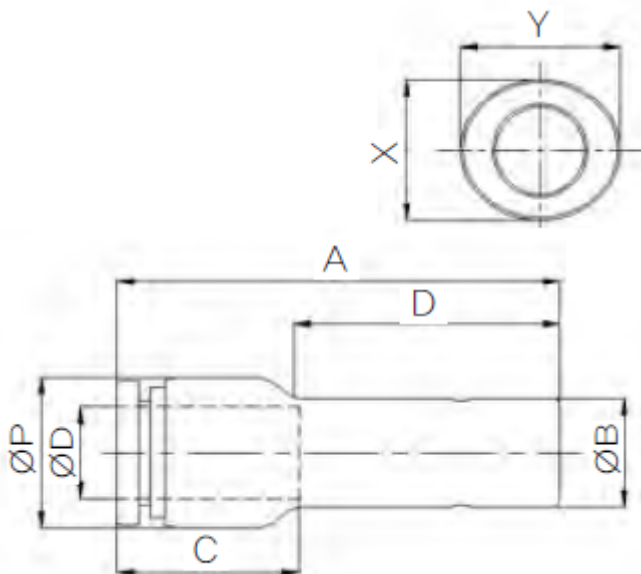

VERLOOP STEEL PIF Ø12-Ø10 RVS316

Product Images

Afmetingen

MODEL	ΦD	ΦP	A	ΦB	C	E	X	Y
F-PGJ 0604	4	10	37.5	6	14.9	22	8.6	10.5
F-PGJ 0806	6	13	40.75	8	15.75	23.25	11	12.5
F-PGJ 1008	8	14	44.2	10	17.75	24.7	13	14.5
F-PGJ 1210	10	16.7	48.2	12	19.8	26.7	16	17.5

Additional Information

EAN Code	8719426569795
Artikelnummer	FPGJ12-10
Fabrikant	Sang-A
Model	Rechte steel
Steel	12 mm
Diameter 1	12mm
Diameter 2	10mm
Materiaal	RVS 1.4401 (316)