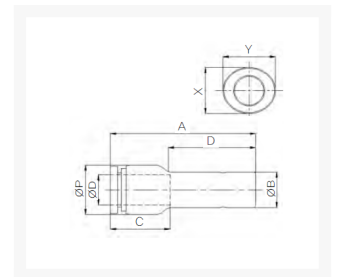

VERLOOP STEEL PIF Ø12-Ø10 RVS316

Product Images

Afmetingen

MODEL	ΦD	ΦP	A	ΦB	C	E	X	Y
F-PGJ 0604	4	10	37.5	6	14.9	22	8.6	10.5
F-PGJ 0806	6	13	40.75	8	15.75	23.25	11	12.5
F-PGJ 1008	8	14	44.2	10	17.75	24.7	13	14.5
F-PGJ 1210	10	16.7	48.2	12	19.8	26.7	16	17.5

Additional Information

EAN Code	8719426569795
Artikelnummer	FPGJ12-10
Fabrikant	Sang-A
Model	Rechte steel
Steel	12 mm
Diameter 1	12mm
Diameter 2	10mm
Materiaal	RVS 1.4401 (316)