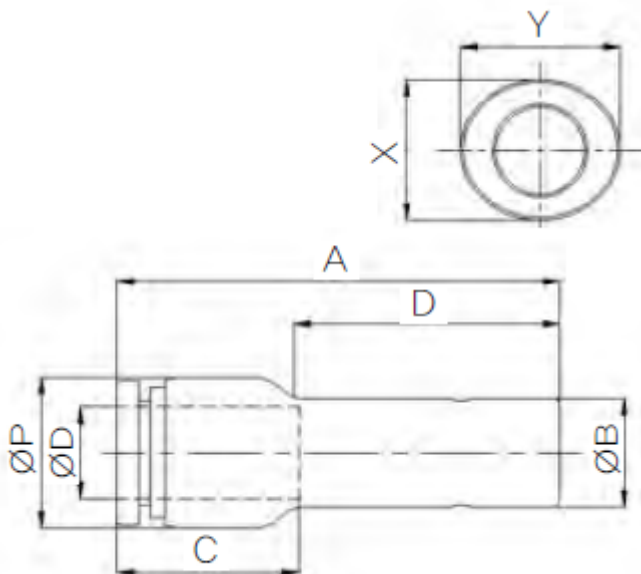

VERLOOP STEEL PIF Ø08-Ø06 RVS316

Product Images

Afmetingen

| MODEL | ΦD | ΦP | A | ΦB | C | E | X | Y |
|---------------|----------|----------|-------|----------|-------|-------|-----|------|
| F-PGJ 0604 | 4 | 10 | 37.5 | 6 | 14.9 | 22 | 8.6 | 10.5 |
| F-PGJ 0806 | 6 | 13 | 40.75 | 8 | 15.75 | 23.25 | 11 | 12.5 |
| F-PGJ 1008 | 8 | 14 | 44.2 | 10 | 17.75 | 24.7 | 13 | 14.5 |
| F-PGJ 1210 | 10 | 16.7 | 48.2 | 12 | 19.8 | 26.7 | 16 | 17.5 |

Additional Information

| | |
|---------------|------------------|
| EAN Code | 8719426569771 |
| Artikelnummer | FPGJ08-06 |
| Fabrikant | Sang-A |
| Model | Rechte steel |
| Steel | 8 mm |
| Diameter 1 | 8mm |
| Diameter 2 | 6mm |
| Materiaal | RVS 1.4401 (316) |