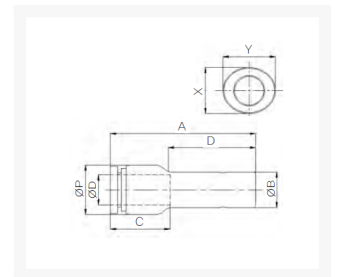

VERLOOP STEEL PIF Ø08-Ø06 RVS316

Product Images

Afmetingen

| MODEL | ΦD | ΦP | A | ΦB | C | E | X | Y |
|---------------|----------|----------|-------|----------|-------|-------|-----|------|
| F-PGJ 0604 | 4 | 10 | 37.5 | 6 | 14.9 | 22 | 8.6 | 10.5 |
| F-PGJ 0806 | 6 | 13 | 40.75 | 8 | 15.75 | 23.25 | 11 | 12.5 |
| F-PGJ 1008 | 8 | 14 | 44.2 | 10 | 17.75 | 24.7 | 13 | 14.5 |
| F-PGJ 1210 | 10 | 16.7 | 48.2 | 12 | 19.8 | 26.7 | 16 | 17.5 |

Additional Information

| | |
|---------------|------------------|
| EAN Code | 8719426569771 |
| Artikelnummer | FPGJ08-06 |
| Fabrikant | Sang-A |
| Model | Rechte steel |
| Steel | 8 mm |
| Diameter 1 | 8mm |
| Diameter 2 | 6mm |
| Materiaal | RVS 1.4401 (316) |