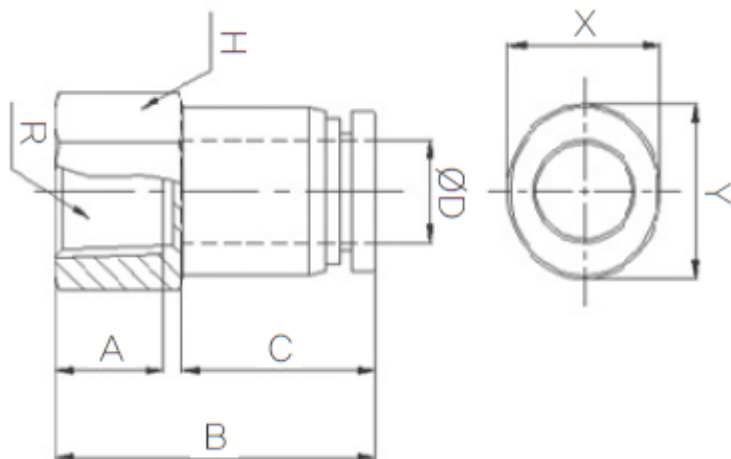

# RECHTE OPSCH PIF Ø10-R3/8 RVS316

## Afmetingen

MODEL	ØD	A	B	C	H	R	X	Y
F-PCF 0401	4	9	24.8	14.9	13	PT1/8	8.6	10.5
F-PCF 0601	6	9	25.75	15.75	13	PT1/8	11	12.5
F-PCF 0602	6	12	28.75	15.75	17	PT1/4	11	12.5
F-PCF 0801	8	9	27.7	17.75	14	PT1/8	13	14.5
F-PCF 0802	8	12	30.7	17.75	17	PT1/4	13	14.5
F-PCF 1002	10	12	32.7	19.8	17	PT1/4	16	17.5
F-PCF 1003	10	13	33.7	19.8	19	PT3/8	16	17.5
F-PCF 1203	12	13	36.3	22.4	20	PT3/8	19.5	21.5
F-PCF 1204	12	16	39.3	22.4	24	PT1/2	19.5	21.5

## Additional Information

---

EAN Code	8719426570142
Artikelnummer	FPCF10-03
Aansluiting 1	Binnendraad
Merk	Sang-A
Fabrikant	Sang-A
Materiaal	RVS
Diameter	10mm
Draadmaat 1	3/8"
Draadsoort 1	BSPT
Vorm	Recht