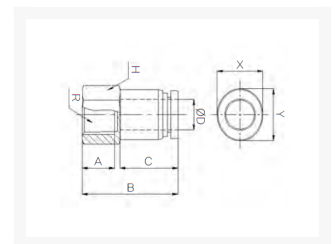

# RECHTE OPSCH PIF Ø10-R3/8 RVS316

## Afmetingen

MODEL	ØD	A	B	C	H	R	X	Y
F-PCF 0401	4	9	24.8	14.9	13	PT1/8	8.6	10.5
F-PCF 0601	6	9	25.75	15.75	13	PT1/8	11	12.5
F-PCF 0602	6	12	28.75	15.75	17	PT1/4	11	12.5
F-PCF 0801	8	9	27.7	17.75	14	PT1/8	13	14.5
F-PCF 0802	8	12	30.7	17.75	17	PT1/4	13	14.5
F-PCF 1002	10	12	32.7	19.8	17	PT1/4	16	17.5
F-PCF 1003	10	13	33.7	19.8	19	PT3/8	16	17.5
F-PCF 1203	12	13	36.3	22.4	20	PT3/8	19.5	21.5
F-PCF 1204	12	16	39.3	22.4	24	PT1/2	19.5	21.5

## Additional Information

---

EAN Code	8719426570142
Artikelnummer	FPCF10-03
Aansluiting 1	Binnendraad
Merk	Sang-A
Fabrikant	Sang-A
Materiaal	RVS
Diameter	10mm
Draadmaat 1	3/8"
Draadsoort 1	BSPT
Vorm	Recht