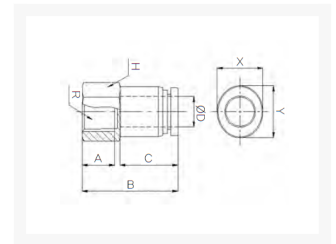

# RECHTE OPSCH PIF Ø10-R1/4 RVS316

## Afmetingen

MODEL	ØD	A	B	C	H	R	X	Y
F-PCF 0401	4	9	24.8	14.9	13	PT1/8	8.6	10.5
F-PCF 0601	6	9	25.75	15.75	13	PT1/8	11	12.5
F-PCF 0602	6	12	28.75	15.75	17	PT1/4	11	12.5
F-PCF 0801	8	9	27.7	17.75	14	PT1/8	13	14.5
F-PCF 0802	8	12	30.7	17.75	17	PT1/4	13	14.5
F-PCF 1002	10	12	32.7	19.8	17	PT1/4	16	17.5
F-PCF 1003	10	13	33.7	19.8	19	PT3/8	16	17.5
F-PCF 1203	12	13	36.3	22.4	20	PT3/8	19.5	21.5
F-PCF 1204	12	16	39.3	22.4	24	PT1/2	19.5	21.5

## Additional Information

---

EAN Code	8719426570135
Artikelnummer	FPCF10-02
Aansluiting 1	Binnendraad
Merk	Sang-A
Fabrikant	Sang-A
Materiaal	RVS
Diameter	10mm
Draadmaat 1	1/4"
Draadsoort 1	BSPT
Vorm	Recht