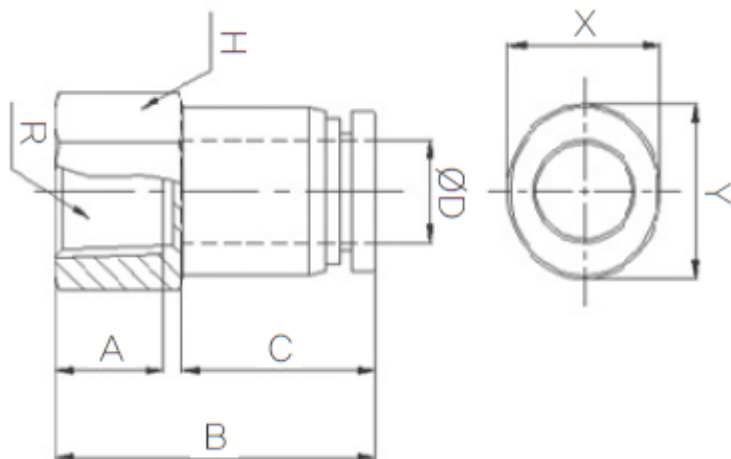

# RECHTE OPSCH PIF Ø10-R1/4 RVS316

## Afmetingen

MODEL	ØD	A	B	C	H	R	X	Y
F-PCF 0401	4	9	24.8	14.9	13	PT1/8	8.6	10.5
F-PCF 0601	6	9	25.75	15.75	13	PT1/8	11	12.5
F-PCF 0602	6	12	28.75	15.75	17	PT1/4	11	12.5
F-PCF 0801	8	9	27.7	17.75	14	PT1/8	13	14.5
F-PCF 0802	8	12	30.7	17.75	17	PT1/4	13	14.5
F-PCF 1002	10	12	32.7	19.8	17	PT1/4	16	17.5
F-PCF 1003	10	13	33.7	19.8	19	PT3/8	16	17.5
F-PCF 1203	12	13	36.3	22.4	20	PT3/8	19.5	21.5
F-PCF 1204	12	16	39.3	22.4	24	PT1/2	19.5	21.5

## Additional Information

---

EAN Code	8719426570135
Artikelnummer	FPCF10-02
Aansluiting 1	Binnendraad
Merk	Sang-A
Fabrikant	Sang-A
Materiaal	RVS
Diameter	10mm
Draadmaat 1	1/4"
Draadsoort 1	BSPT
Vorm	Recht