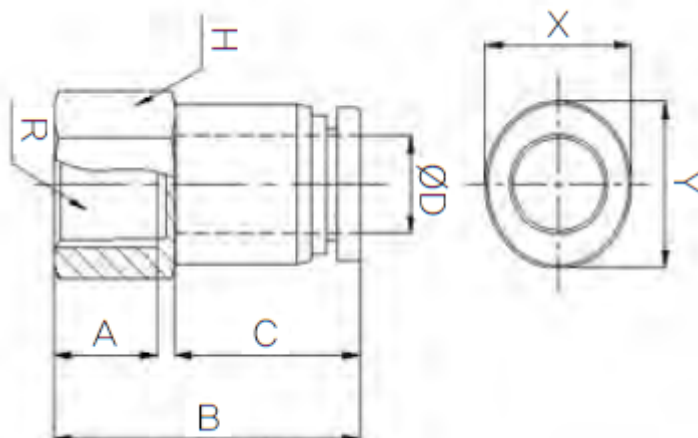

RECHTE OPSCH PIF Ø08-G1/4 RVS316

Product Images

Afmetingen

MODEL	ØD	A	B	C	H	R	X	Y
F-PCF 04G01	4	9	24.8	14.9	13	PF1/8	8.6	10.5
F-PCF 06G01	6	9	25.75	15.75	13	PF1/8	11	12.5
F-PCF 06G02	6	12	28.75	15.75	17	PF1/4	11	12.5
F-PCF 08G01	8	9	27.7	17.75	14	PF1/8	13	14.5
F-PCF 08G02	8	12	30.7	17.75	17	PF1/4	13	14.5
F-PCF 10G02	10	12	32.7	19.8	17	PF1/4	16	17.5
F-PCF 10G03	10	13	33.7	19.8	19	PF3/8	16	17.5
F-PCF 12G03	12	13	36.3	22.4	20	PF3/8	19.5	21.5
F-PCF 12G04	12	16	39.3	22.4	24	PF1/2	19.5	21.5

Additional Information

EAN Code	8719426570128
Artikelnummer	FPCF08-G02
Aansluiting 1	Binnendraad
Merk	Sang-A
Fabrikant	Sang-A
Materiaal	RVS
Diameter	8mm
Draadmaat 1	1/4"
Draadsoort 1	BSPP
Vorm	Recht