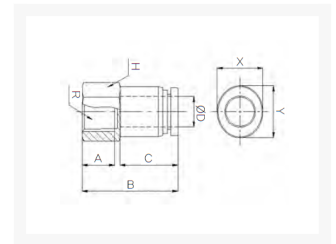

RECHTE OPSCH PIF Ø08-G1/4 RVS316

Product Images

Afmetingen

MODEL	ØD	A	B	C	H	R	X	Y
F-PCF 04G01	4	9	24.8	14.9	13	PF1/8	8.6	10.5
F-PCF 06G01	6	9	25.75	15.75	13	PF1/8	11	12.5
F-PCF 06G02	6	12	28.75	15.75	17	PF1/4	11	12.5
F-PCF 08G01	8	9	27.7	17.75	14	PF1/8	13	14.5
F-PCF 08G02	8	12	30.7	17.75	17	PF1/4	13	14.5
F-PCF 10G02	10	12	32.7	19.8	17	PF1/4	16	17.5
F-PCF 10G03	10	13	33.7	19.8	19	PF3/8	16	17.5
F-PCF 12G03	12	13	36.3	22.4	20	PF3/8	19.5	21.5
F-PCF 12G04	12	16	39.3	22.4	24	PF1/2	19.5	21.5

Additional Information

EAN Code	8719426570128
Artikelnummer	FPCF08-G02
Aansluiting 1	Binnendraad
Merk	Sang-A
Fabrikant	Sang-A
Materiaal	RVS
Diameter	8mm
Draadmaat 1	1/4"
Draadsoort 1	BSPP
Vorm	Recht