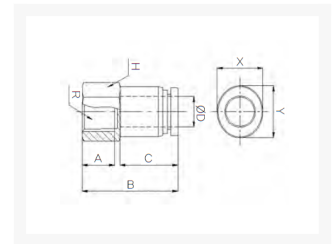

# RECHTE OPSCH PIF Ø08-G1/8 RVS316

## Afmetingen

MODEL	ØD	A	B	C	H	R	X	Y
F-PCF 04G01	4	9	24.8	14.9	13	PF1/8	8.6	10.5
F-PCF 06G01	6	9	25.75	15.75	13	PF1/8	11	12.5
F-PCF 06G02	6	12	28.75	15.75	17	PF1/4	11	12.5
F-PCF 08G01	8	9	27.7	17.75	14	PF1/8	13	14.5
F-PCF 08G02	8	12	30.7	17.75	17	PF1/4	13	14.5
F-PCF 10G02	10	12	32.7	19.8	17	PF1/4	16	17.5
F-PCF 10G03	10	13	33.7	19.8	19	PF3/8	16	17.5
F-PCF 12G03	12	13	36.3	22.4	20	PF3/8	19.5	21.5
F-PCF 12G04	12	16	39.3	22.4	24	PF1/2	19.5	21.5

## Additional Information

---

EAN Code	8719426570111
Artikelnummer	FPCF08-G01
Aansluiting 1	Binnendraad
Merk	Sang-A
Fabrikant	Sang-A
Materiaal	RVS
Diameter	8mm
Draadmaat 1	1/8"
Draadsoort 1	BSPP
Vorm	Recht