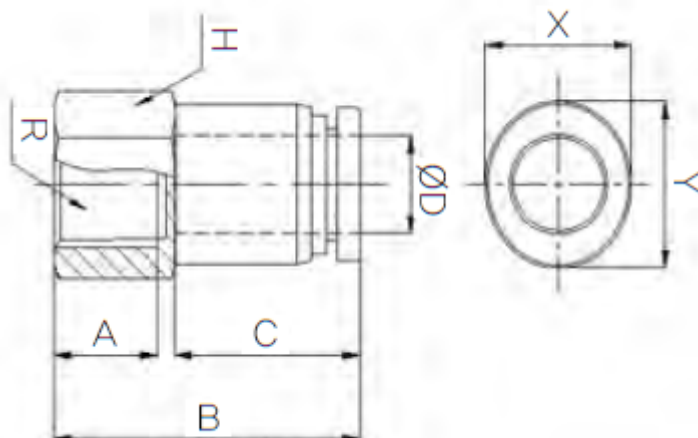

# RECHTE OPSCH PIF Ø08-G1/8 RVS316

## Afmetingen

MODEL	ØD	A	B	C	H	R	X	Y
F-PCF 04G01	4	9	24.8	14.9	13	PF1/8	8.6	10.5
F-PCF 06G01	6	9	25.75	15.75	13	PF1/8	11	12.5
F-PCF 06G02	6	12	28.75	15.75	17	PF1/4	11	12.5
F-PCF 08G01	8	9	27.7	17.75	14	PF1/8	13	14.5
F-PCF 08G02	8	12	30.7	17.75	17	PF1/4	13	14.5
F-PCF 10G02	10	12	32.7	19.8	17	PF1/4	16	17.5
F-PCF 10G03	10	13	33.7	19.8	19	PF3/8	16	17.5
F-PCF 12G03	12	13	36.3	22.4	20	PF3/8	19.5	21.5
F-PCF 12G04	12	16	39.3	22.4	24	PF1/2	19.5	21.5

## Additional Information

---

EAN Code	8719426570111
Artikelnummer	FPCF08-G01
Aansluiting 1	Binnendraad
Merk	Sang-A
Fabrikant	Sang-A
Materiaal	RVS
Diameter	8mm
Draadmaat 1	1/8"
Draadsoort 1	BSPP
Vorm	Recht