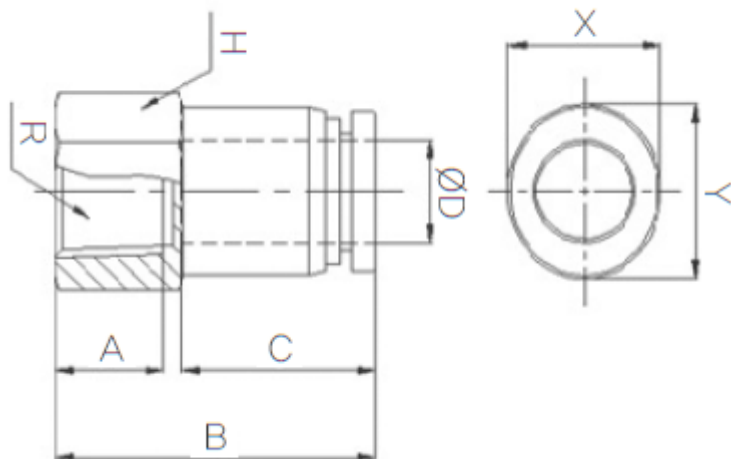

# RECHTE OPSCH PIF Ø08-R1/4 RVS316

## Afmetingen

MODEL	ØD	A	B	C	H	R	X	Y
F-PCF 0401	4	9	24.8	14.9	13	PT1/8	8.6	10.5
F-PCF 0601	6	9	25.75	15.75	13	PT1/8	11	12.5
F-PCF 0602	6	12	28.75	15.75	17	PT1/4	11	12.5
F-PCF 0801	8	9	27.7	17.75	14	PT1/8	13	14.5
F-PCF 0802	8	12	30.7	17.75	17	PT1/4	13	14.5
F-PCF 1002	10	12	32.7	19.8	17	PT1/4	16	17.5
F-PCF 1003	10	13	33.7	19.8	19	PT3/8	16	17.5
F-PCF 1203	12	13	36.3	22.4	20	PT3/8	19.5	21.5
F-PCF 1204	12	16	39.3	22.4	24	PT1/2	19.5	21.5

## Additional Information

---

EAN Code	8719426570104
Artikelnummer	FPCF08-02
Aansluiting 1	Binnendraad
Merk	Sang-A
Fabrikant	Sang-A
Materiaal	RVS
Diameter	4mm
Draadmaat 1	1/4"
Draadsoort 1	BSPT
Vorm	Recht