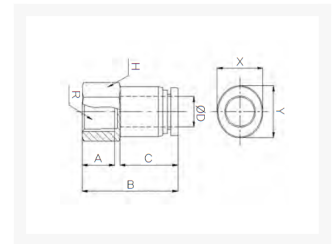

# RECHTE OPSCH PIF Ø08-R1/4 RVS316

## Afmetingen

MODEL	ØD	A	B	C	H	R	X	Y
F-PCF 0401	4	9	24.8	14.9	13	PT1/8	8.6	10.5
F-PCF 0601	6	9	25.75	15.75	13	PT1/8	11	12.5
F-PCF 0602	6	12	28.75	15.75	17	PT1/4	11	12.5
F-PCF 0801	8	9	27.7	17.75	14	PT1/8	13	14.5
F-PCF 0802	8	12	30.7	17.75	17	PT1/4	13	14.5
F-PCF 1002	10	12	32.7	19.8	17	PT1/4	16	17.5
F-PCF 1003	10	13	33.7	19.8	19	PT3/8	16	17.5
F-PCF 1203	12	13	36.3	22.4	20	PT3/8	19.5	21.5
F-PCF 1204	12	16	39.3	22.4	24	PT1/2	19.5	21.5

## Additional Information

---

EAN Code	8719426570104
Artikelnummer	FPCF08-02
Aansluiting 1	Binnendraad
Merk	Sang-A
Fabrikant	Sang-A
Materiaal	RVS
Diameter	4mm
Draadmaat 1	1/4"
Draadsoort 1	BSPT
Vorm	Recht