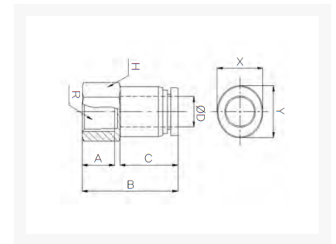

RECHTE OPSCH PIF Ø08-R1/8 RVS316

Product Images

Afmetingen

MODEL	ØD	A	B	C	H	R	X	Y
F-PCF 0401	4	9	24.8	14.9	13	PT1/8	8.6	10.5
F-PCF 0601	6	9	25.75	15.75	13	PT1/8	11	12.5
F-PCF 0602	6	12	28.75	15.75	17	PT1/4	11	12.5
F-PCF 0801	8	9	27.7	17.75	14	PT1/8	13	14.5
F-PCF 0802	8	12	30.7	17.75	17	PT1/4	13	14.5
F-PCF 1002	10	12	32.7	19.8	17	PT1/4	16	17.5
F-PCF 1003	10	13	33.7	19.8	19	PT3/8	16	17.5
F-PCF 1203	12	13	36.3	22.4	20	PT3/8	19.5	21.5
F-PCF 1204	12	16	39.3	22.4	24	PT1/2	19.5	21.5

Additional Information

EAN Code	8719426570098
Artikelnummer	FPCF08-01
Aansluiting 1	Binnendraad
Merk	Sang-A
Fabrikant	Sang-A
Materiaal	RVS
Diameter	8mm
Draadmaat 1	1/8"
Draadsoort 1	BSPT
Vorm	Recht