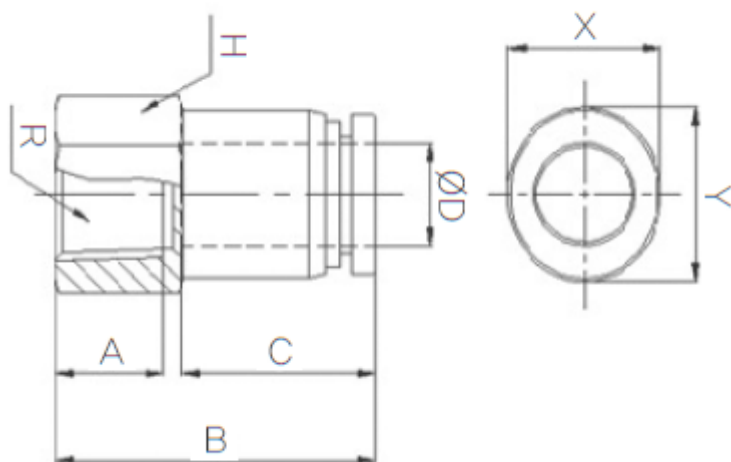

RECHTE OPSCH PIF Ø08-R1/8 RVS316

Product Images

Afmetingen

MODEL	ØD	A	B	C	H	R	X	Y
F-PCF 0401	4	9	24.8	14.9	13	PT1/8	8.6	10.5
F-PCF 0601	6	9	25.75	15.75	13	PT1/8	11	12.5
F-PCF 0602	6	12	28.75	15.75	17	PT1/4	11	12.5
F-PCF 0801	8	9	27.7	17.75	14	PT1/8	13	14.5
F-PCF 0802	8	12	30.7	17.75	17	PT1/4	13	14.5
F-PCF 1002	10	12	32.7	19.8	17	PT1/4	16	17.5
F-PCF 1003	10	13	33.7	19.8	19	PT3/8	16	17.5
F-PCF 1203	12	13	36.3	22.4	20	PT3/8	19.5	21.5
F-PCF 1204	12	16	39.3	22.4	24	PT1/2	19.5	21.5

Additional Information

EAN Code	8719426570098
Artikelnummer	FPCF08-01
Aansluiting 1	Binnendraad
Merk	Sang-A
Fabrikant	Sang-A
Materiaal	RVS
Diameter	8mm
Draadmaat 1	1/8"
Draadsoort 1	BSPT
Vorm	Recht