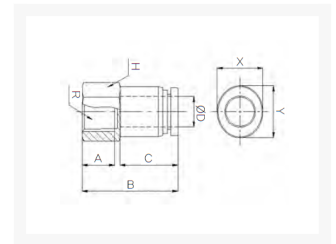

RECHTE OPSCH PIF Ø06-G1/4 RVS316

Product Images

Afmetingen

MODEL	ØD	A	B	C	H	R	X	Y
F-PCF 04G01	4	9	24.8	14.9	13	PF1/8	8.6	10.5
F-PCF 06G01	6	9	25.75	15.75	13	PF1/8	11	12.5
F-PCF 06G02	6	12	28.75	15.75	17	PF1/4	11	12.5
F-PCF 08G01	8	9	27.7	17.75	14	PF1/8	13	14.5
F-PCF 08G02	8	12	30.7	17.75	17	PF1/4	13	14.5
F-PCF 10G02	10	12	32.7	19.8	17	PF1/4	16	17.5
F-PCF 10G03	10	13	33.7	19.8	19	PF3/8	16	17.5
F-PCF 12G03	12	13	36.3	22.4	20	PF3/8	19.5	21.5
F-PCF 12G04	12	16	39.3	22.4	24	PF1/2	19.5	21.5

Additional Information

EAN Code	8719426570081
Artikelnummer	FPCF06-G02
Aansluiting 1	Binnendraad
Merk	Sang-A
Fabrikant	Sang-A
Materiaal	RVS
Diameter	6mm
Draadmaat 1	1/4"
Draadsoort 1	BSPP
Vorm	Recht