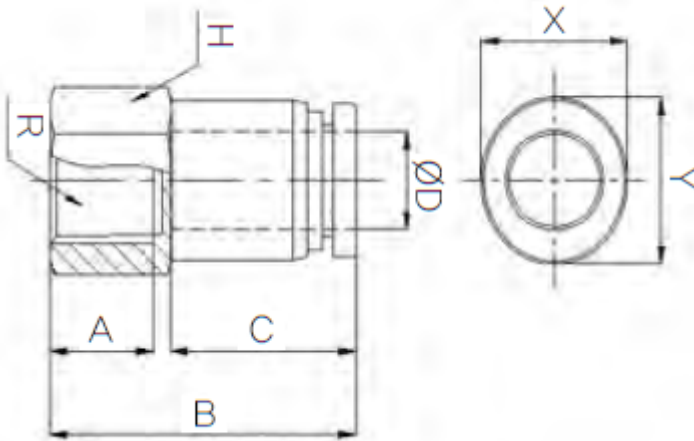

RECHTE OPSCH PIF Ø06-G1/4 RVS316

Product Images

Afmetingen

MODEL	ØD	A	B	C	H	R	X	Y
F-PCF 04G01	4	9	24.8	14.9	13	PF1/8	8.6	10.5
F-PCF 06G01	6	9	25.75	15.75	13	PF1/8	11	12.5
F-PCF 06G02	6	12	28.75	15.75	17	PF1/4	11	12.5
F-PCF 08G01	8	9	27.7	17.75	14	PF1/8	13	14.5
F-PCF 08G02	8	12	30.7	17.75	17	PF1/4	13	14.5
F-PCF 10G02	10	12	32.7	19.8	17	PF1/4	16	17.5
F-PCF 10G03	10	13	33.7	19.8	19	PF3/8	16	17.5
F-PCF 12G03	12	13	36.3	22.4	20	PF3/8	19.5	21.5
F-PCF 12G04	12	16	39.3	22.4	24	PF1/2	19.5	21.5

Additional Information

EAN Code	8719426570081
Artikelnummer	FPCF06-G02
Aansluiting 1	Binnendraad
Merk	Sang-A
Fabrikant	Sang-A
Materiaal	RVS
Diameter	6mm
Draadmaat 1	1/4"
Draadsoort 1	BSPP
Vorm	Recht