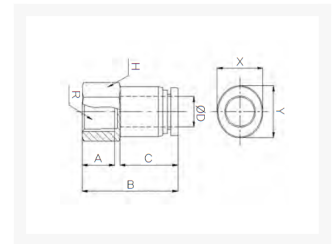

RECHTE OPSCH PIF Ø06-G1/8 RVS316

Product Images

Afmetingen

MODEL	ØD	A	B	C	H	R	X	Y
F-PCF 04G01	4	9	24.8	14.9	13	PF1/8	8.6	10.5
F-PCF 06G01	6	9	25.75	15.75	13	PF1/8	11	12.5
F-PCF 06G02	6	12	28.75	15.75	17	PF1/4	11	12.5
F-PCF 08G01	8	9	27.7	17.75	14	PF1/8	13	14.5
F-PCF 08G02	8	12	30.7	17.75	17	PF1/4	13	14.5
F-PCF 10G02	10	12	32.7	19.8	17	PF1/4	16	17.5
F-PCF 10G03	10	13	33.7	19.8	19	PF3/8	16	17.5
F-PCF 12G03	12	13	36.3	22.4	20	PF3/8	19.5	21.5
F-PCF 12G04	12	16	39.3	22.4	24	PF1/2	19.5	21.5

Additional Information

EAN Code	8719426570074
Artikelnummer	FPCF06-G01
Aansluiting 1	Binnendraad
Merk	Sang-A
Fabrikant	Sang-A
Materiaal	RVS
Diameter	6mm
Draadmaat 1	1/8"
Draadsoort 1	BSPP
Vorm	Recht