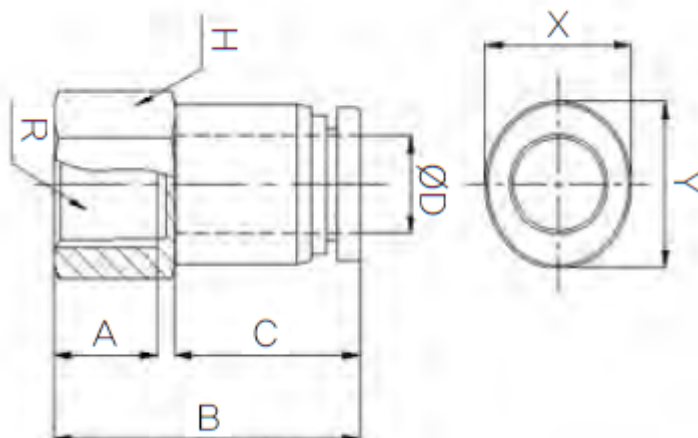

RECHTE OPSCH PIF Ø06-G1/8 RVS316

Product Images

Afmetingen

MODEL	ØD	A	B	C	H	R	X	Y
F-PCF 04G01	4	9	24.8	14.9	13	PF1/8	8.6	10.5
F-PCF 06G01	6	9	25.75	15.75	13	PF1/8	11	12.5
F-PCF 06G02	6	12	28.75	15.75	17	PF1/4	11	12.5
F-PCF 08G01	8	9	27.7	17.75	14	PF1/8	13	14.5
F-PCF 08G02	8	12	30.7	17.75	17	PF1/4	13	14.5
F-PCF 10G02	10	12	32.7	19.8	17	PF1/4	16	17.5
F-PCF 10G03	10	13	33.7	19.8	19	PF3/8	16	17.5
F-PCF 12G03	12	13	36.3	22.4	20	PF3/8	19.5	21.5
F-PCF 12G04	12	16	39.3	22.4	24	PF1/2	19.5	21.5

Additional Information

EAN Code	8719426570074
Artikelnummer	FPCF06-G01
Aansluiting 1	Binnendraad
Merk	Sang-A
Fabrikant	Sang-A
Materiaal	RVS
Diameter	6mm
Draadmaat 1	1/8"
Draadsoort 1	BSPP
Vorm	Recht