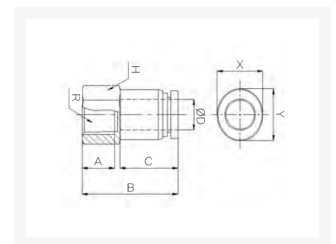

RECHTE OPSCH PIF Ø06-R1/4 RVS316

Product Images

Afmetingen

MODEL	ØD	A	B	C	H	R	X	Y
F-PCF 0401	4	9	24.8	14.9	13	PT1/8	8.6	10.5
F-PCF 0601	6	9	25.75	15.75	13	PT1/8	11	12.5
F-PCF 0602	6	12	28.75	15.75	17	PT1/4	11	12.5
F-PCF 0801	8	9	27.7	17.75	14	PT1/8	13	14.5
F-PCF 0802	8	12	30.7	17.75	17	PT1/4	13	14.5
F-PCF 1002	10	12	32.7	19.8	17	PT1/4	16	17.5
F-PCF 1003	10	13	33.7	19.8	19	PT3/8	16	17.5
F-PCF 1203	12	13	36.3	22.4	20	PT3/8	19.5	21.5
F-PCF 1204	12	16	39.3	22.4	24	PT1/2	19.5	21.5

Additional Information

EAN Code	8719426570067
Artikelnummer	FPCF06-02
Aansluiting 1	Binnendraad
Merk	Sang-A
Fabrikant	Sang-A
Materiaal	RVS
Diameter	6mm
Draadmaat 1	1/4"
Draadsoort 1	BSPT
Vorm	Recht