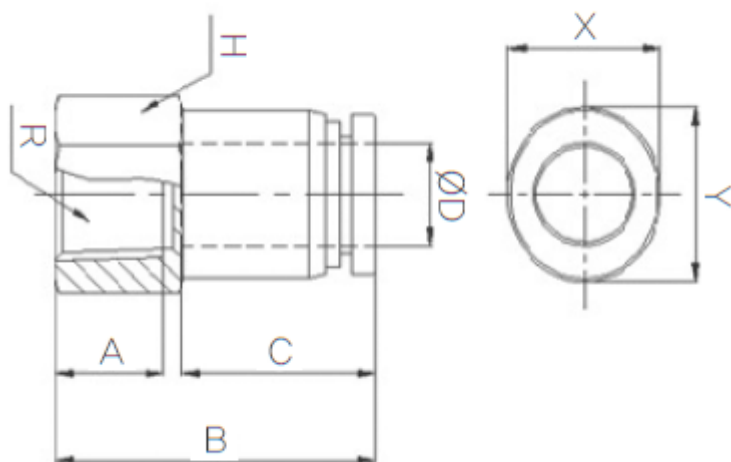

RECHTE OPSCH PIF Ø06-R1/4 RVS316

Product Images

Afmetingen

MODEL	ØD	A	B	C	H	R	X	Y
F-PCF 0401	4	9	24.8	14.9	13	PT1/8	8.6	10.5
F-PCF 0601	6	9	25.75	15.75	13	PT1/8	11	12.5
F-PCF 0602	6	12	28.75	15.75	17	PT1/4	11	12.5
F-PCF 0801	8	9	27.7	17.75	14	PT1/8	13	14.5
F-PCF 0802	8	12	30.7	17.75	17	PT1/4	13	14.5
F-PCF 1002	10	12	32.7	19.8	17	PT1/4	16	17.5
F-PCF 1003	10	13	33.7	19.8	19	PT3/8	16	17.5
F-PCF 1203	12	13	36.3	22.4	20	PT3/8	19.5	21.5
F-PCF 1204	12	16	39.3	22.4	24	PT1/2	19.5	21.5

Additional Information

EAN Code	8719426570067
Artikelnummer	FPCF06-02
Aansluiting 1	Binnendraad
Merk	Sang-A
Fabrikant	Sang-A
Materiaal	RVS
Diameter	6mm
Draadmaat 1	1/4"
Draadsoort 1	BSPT
Vorm	Recht