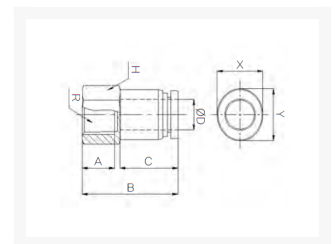

# RECHTE OPSCH PIF Ø06-R1/8 RVS316

## Afmetingen

MODEL	ØD	A	B	C	H	R	X	Y
F-PCF 0401	4	9	24.8	14.9	13	PT1/8	8.6	10.5
F-PCF 0601	6	9	25.75	15.75	13	PT1/8	11	12.5
F-PCF 0602	6	12	28.75	15.75	17	PT1/4	11	12.5
F-PCF 0801	8	9	27.7	17.75	14	PT1/8	13	14.5
F-PCF 0802	8	12	30.7	17.75	17	PT1/4	13	14.5
F-PCF 1002	10	12	32.7	19.8	17	PT1/4	16	17.5
F-PCF 1003	10	13	33.7	19.8	19	PT3/8	16	17.5
F-PCF 1203	12	13	36.3	22.4	20	PT3/8	19.5	21.5
F-PCF 1204	12	16	39.3	22.4	24	PT1/2	19.5	21.5

## Additional Information

---

EAN Code	8719426570050
Artikelnummer	FPCF06-01
Aansluiting 1	Binnendraad
Merk	Sang-A
Fabrikant	Sang-A
Materiaal	RVS
Diameter	6mm
Draadmaat 1	1/8"
Draadsoort 1	BSPT
Vorm	Recht