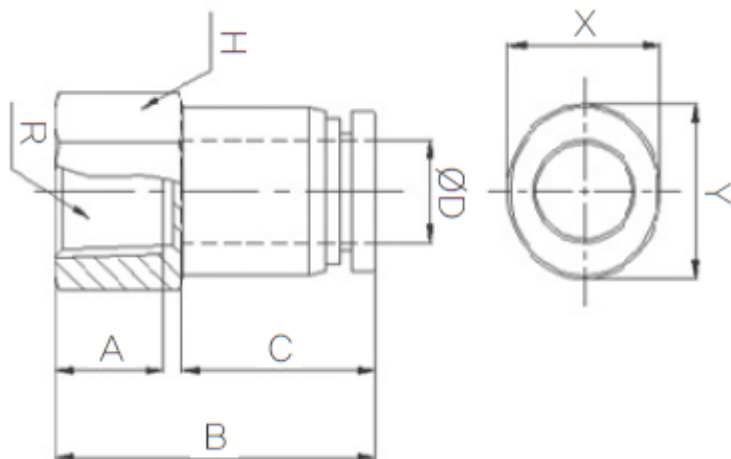

# RECHTE OPSCH PIF Ø06-R1/8 RVS316

## Afmetingen

MODEL	ØD	A	B	C	H	R	X	Y
F-PCF 0401	4	9	24.8	14.9	13	PT1/8	8.6	10.5
F-PCF 0601	6	9	25.75	15.75	13	PT1/8	11	12.5
F-PCF 0602	6	12	28.75	15.75	17	PT1/4	11	12.5
F-PCF 0801	8	9	27.7	17.75	14	PT1/8	13	14.5
F-PCF 0802	8	12	30.7	17.75	17	PT1/4	13	14.5
F-PCF 1002	10	12	32.7	19.8	17	PT1/4	16	17.5
F-PCF 1003	10	13	33.7	19.8	19	PT3/8	16	17.5
F-PCF 1203	12	13	36.3	22.4	20	PT3/8	19.5	21.5
F-PCF 1204	12	16	39.3	22.4	24	PT1/2	19.5	21.5

## Additional Information

---

EAN Code	8719426570050
Artikelnummer	FPCF06-01
Aansluiting 1	Binnendraad
Merk	Sang-A
Fabrikant	Sang-A
Materiaal	RVS
Diameter	6mm
Draadmaat 1	1/8"
Draadsoort 1	BSPT
Vorm	Recht