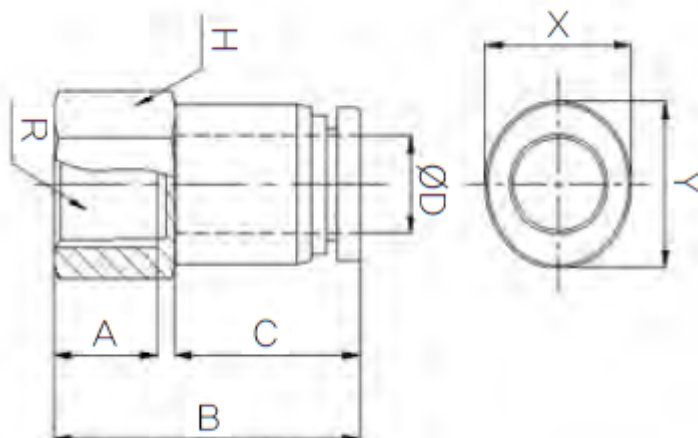

# RECHTE OPSCH PIF Ø04-G1/8 RVS316

## Afmetingen

MODEL	ØD	A	B	C	H	R	X	Y
F-PCF 04G01	4	9	24.8	14.9	13	PF1/8	8.6	10.5
F-PCF 06G01	6	9	25.75	15.75	13	PF1/8	11	12.5
F-PCF 06G02	6	12	28.75	15.75	17	PF1/4	11	12.5
F-PCF 08G01	8	9	27.7	17.75	14	PF1/8	13	14.5
F-PCF 08G02	8	12	30.7	17.75	17	PF1/4	13	14.5
F-PCF 10G02	10	12	32.7	19.8	17	PF1/4	16	17.5
F-PCF 10G03	10	13	33.7	19.8	19	PF3/8	16	17.5
F-PCF 12G03	12	13	36.3	22.4	20	PF3/8	19.5	21.5
F-PCF 12G04	12	16	39.3	22.4	24	PF1/2	19.5	21.5

## Additional Information

---

EAN Code	8719426570043
Artikelnummer	FPCF04-G01
Aansluiting 1	Binnendraad
Merk	Sang-A
Fabrikant	Sang-A
Materiaal	RVS
Diameter	4mm
Draadmaat 1	1/8"
Draadsoort 1	BSPP
Vorm	Recht