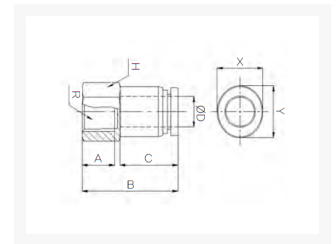

# RECHTE OPSCH PIF Ø04-G1/8 RVS316

## Afmetingen

MODEL	ØD	A	B	C	H	R	X	Y
F-PCF 04G01	4	9	24.8	14.9	13	PF1/8	8.6	10.5
F-PCF 06G01	6	9	25.75	15.75	13	PF1/8	11	12.5
F-PCF 06G02	6	12	28.75	15.75	17	PF1/4	11	12.5
F-PCF 08G01	8	9	27.7	17.75	14	PF1/8	13	14.5
F-PCF 08G02	8	12	30.7	17.75	17	PF1/4	13	14.5
F-PCF 10G02	10	12	32.7	19.8	17	PF1/4	16	17.5
F-PCF 10G03	10	13	33.7	19.8	19	PF3/8	16	17.5
F-PCF 12G03	12	13	36.3	22.4	20	PF3/8	19.5	21.5
F-PCF 12G04	12	16	39.3	22.4	24	PF1/2	19.5	21.5

## Additional Information

---

EAN Code	8719426570043
Artikelnummer	FPCF04-G01
Aansluiting 1	Binnendraad
Merk	Sang-A
Fabrikant	Sang-A
Materiaal	RVS
Diameter	4mm
Draadmaat 1	1/8"
Draadsoort 1	BSPP
Vorm	Recht