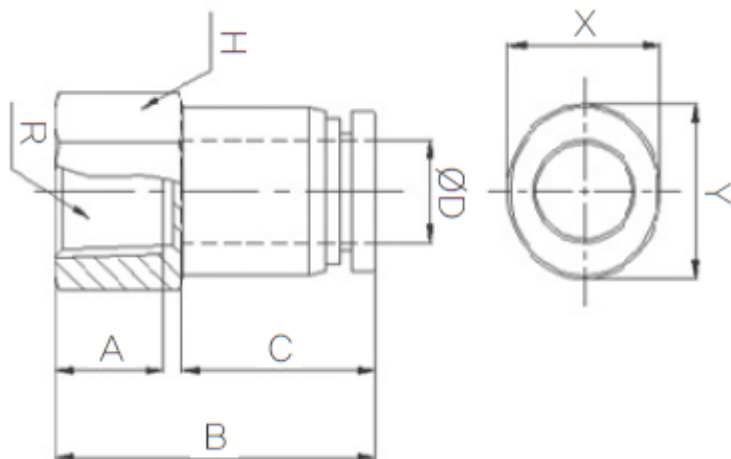

# RECHTE OPSCH PIF Ø04-R1/8 RVS316

## Afmetingen

MODEL	ØD	A	B	C	H	R	X	Y
F-PCF 0401	4	9	24.8	14.9	13	PT1/8	8.6	10.5
F-PCF 0601	6	9	25.75	15.75	13	PT1/8	11	12.5
F-PCF 0602	6	12	28.75	15.75	17	PT1/4	11	12.5
F-PCF 0801	8	9	27.7	17.75	14	PT1/8	13	14.5
F-PCF 0802	8	12	30.7	17.75	17	PT1/4	13	14.5
F-PCF 1002	10	12	32.7	19.8	17	PT1/4	16	17.5
F-PCF 1003	10	13	33.7	19.8	19	PT3/8	16	17.5
F-PCF 1203	12	13	36.3	22.4	20	PT3/8	19.5	21.5
F-PCF 1204	12	16	39.3	22.4	24	PT1/2	19.5	21.5

## Additional Information

---

EAN Code	8719426570036
Artikelnummer	FPCF04-01
Aansluiting 1	Binnendraad
Merk	Sang-A
Fabrikant	Sang-A
Materiaal	RVS
Diameter	4mm
Draadmaat 1	1/8"
Draadsoort 1	BSPT
Vorm	Recht