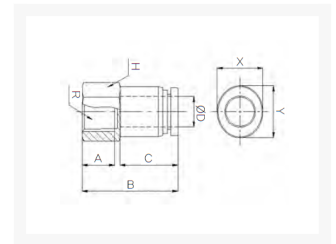

# RECHTE OPSCH PIF Ø04-R1/8 RVS316

## Afmetingen

MODEL	ØD	A	B	C	H	R	X	Y
F-PCF 0401	4	9	24.8	14.9	13	PT1/8	8.6	10.5
F-PCF 0601	6	9	25.75	15.75	13	PT1/8	11	12.5
F-PCF 0602	6	12	28.75	15.75	17	PT1/4	11	12.5
F-PCF 0801	8	9	27.7	17.75	14	PT1/8	13	14.5
F-PCF 0802	8	12	30.7	17.75	17	PT1/4	13	14.5
F-PCF 1002	10	12	32.7	19.8	17	PT1/4	16	17.5
F-PCF 1003	10	13	33.7	19.8	19	PT3/8	16	17.5
F-PCF 1203	12	13	36.3	22.4	20	PT3/8	19.5	21.5
F-PCF 1204	12	16	39.3	22.4	24	PT1/2	19.5	21.5

## Additional Information

---

EAN Code	8719426570036
Artikelnummer	FPCF04-01
Aansluiting 1	Binnendraad
Merk	Sang-A
Fabrikant	Sang-A
Materiaal	RVS
Diameter	4mm
Draadmaat 1	1/8"
Draadsoort 1	BSPT
Vorm	Recht