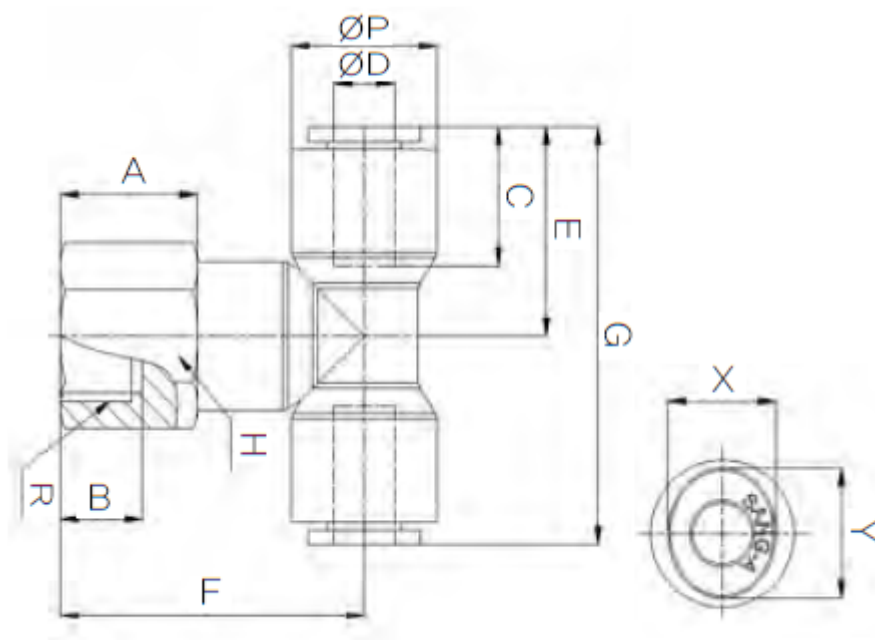

T- OPSCHROEF PIF Ø08-G1/4 PVDF

Product Images

Afmetingen

MODEL	ØD	ØP	A	B	C	E	F	G	R	H	X	Y
CR-PTF 04G01	4	11.8	11	9	14.5	18	25.4	36	PT 1/8	13	8.6	10.8
CR-PTF 04G02	4	11.8	14	12	14.5	18	28.4	36	PT 1/4	16	8.6	10.8
CR-PTF 06G01	6	14.7	10	9	15.6	20.6	26.7	41.2	PF 1/8	15	11	13
CR-PTF 06G02	6	14.7	14	12	15.6	20.6	30.7	41.2	PF 1/4	16	11	13
CR-PTF 08G01	8	16.7	10	9	17.3	23.1	29	46.2	PF 1/8	17	13	15
CR-PTF 08G02	8	16.7	14	12	17.3	23.1	33	46.2	PF 1/4	17	13	15
CR-PTF 08G03	8	16.7	15	13	17.3	23.1	34	46.2	PF 3/8	19	13	15
CR-PTF 10G02	10	19.3	14	12	19.4	25.8	34.8	51.6	PF 1/4	20	16	18.5
CR-PTF 10G03	10	19.3	15	13	19.4	25.8	35.8	51.6	PF 3/8	20	16	18.5
CR-PTF 10G04	10	19.3	19	16	19.4	25.8	39.8	51.6	PF 1/2	24	16	18.5
CR-PTF 12G02	12	23.2	14	12	22.4	30.9	39	61.8	PF 1/4	24	19.5	22.5
CR-PTF 12G03	12	23.2	15	13	22.4	30.9	40	61.8	PF 3/8	24	19.5	22.5
CR-PTF 12G04	12	23.2	19	16	22.4	30.9	44	61.8	PF 1/2	24	19.5	22.5

Additional Information

EAN Code	8719426568187
Artikelnummer	CRPTF08-G02
Aansluiting 1	Binnendraad
Merk	Sang-A
Fabrikant	Sang-A
Materiaal	PVDF
Diameter	8mm
Draadmaat 1	1/4"
Draadsoort 1	BSPP
Vorm	T