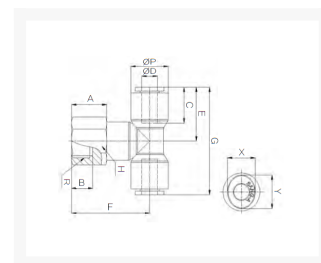

T- OPSCHROEF PIF Ø08-G1/4 PVDF

Product Images

Afmetingen

MODEL	ØD	ØP	A	B	C	E	F	G	R	H	X	Y
CR-PTF 04G01	4	11.8	11	9	14.5	18	25.4	36	PT 1/8	13	8.6	10.8
CR-PTF 04G02	4	11.8	14	12	14.5	18	28.4	36	PT 1/4	16	8.6	10.8
CR-PTF 06G01	6	14.7	10	9	15.6	20.6	26.7	41.2	PF 1/8	15	11	13
CR-PTF 06G02	6	14.7	14	12	15.6	20.6	30.7	41.2	PF 1/4	16	11	13
CR-PTF 08G01	8	16.7	10	9	17.3	23.1	29	46.2	PF 1/8	17	13	15
CR-PTF 08G02	8	16.7	14	12	17.3	23.1	33	46.2	PF 1/4	17	13	15
CR-PTF 08G03	8	16.7	15	13	17.3	23.1	34	46.2	PF 3/8	19	13	15
CR-PTF 10G02	10	19.3	14	12	19.4	25.8	34.8	51.6	PF 1/4	20	16	18.5
CR-PTF 10G03	10	19.3	15	13	19.4	25.8	35.8	51.6	PF 3/8	20	16	18.5
CR-PTF 10G04	10	19.3	19	16	19.4	25.8	39.8	51.6	PF 1/2	24	16	18.5
CR-PTF 12G02	12	23.2	14	12	22.4	30.9	39	61.8	PF 1/4	24	19.5	22.5
CR-PTF 12G03	12	23.2	15	13	22.4	30.9	40	61.8	PF 3/8	24	19.5	22.5
CR-PTF 12G04	12	23.2	19	16	22.4	30.9	44	61.8	PF 1/2	24	19.5	22.5

Additional Information

EAN Code	8719426568187
Artikelnummer	CRPTF08-G02
Aansluiting 1	Binnendraad
Merk	Sang-A
Fabrikant	Sang-A
Materiaal	PVDF
Diameter	8mm
Draadmaat 1	1/4"
Draadsoort 1	BSPP
Vorm	T