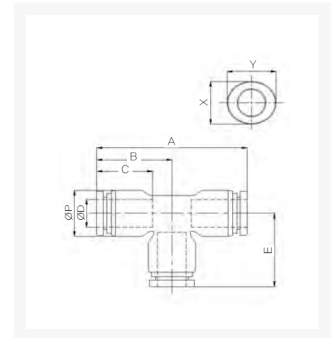

# T- PUSH-IN FITTING Ø08 RVS316

## Afmetingen

MODEL	ØD	ØP	A	B	C	E	X	Y
F-PUT 04	4	10	44	22	14.9	22	8.6	10.5
F-PUT 06	6	13	46.5	23.25	15.75	23.25	11	12.5
F-PUT 08	8	14	49.4	24.7	17.75	24.7	13	14.5
F-PUT 10	10	16.7	53.4	26.7	19.8	26.7	16	17.5
F-PUT 12	12	19.7	58.6	29.3	22.4	29.3	19.5	21.5

## Additional Information

---

EAN Code	8719426569733
Artikelnummer	FPUT08
Fabrikant	Sang-A
Model	T-verbinding
Diameter 1	8mm
Materiaal	RVS 1.4401 (316)