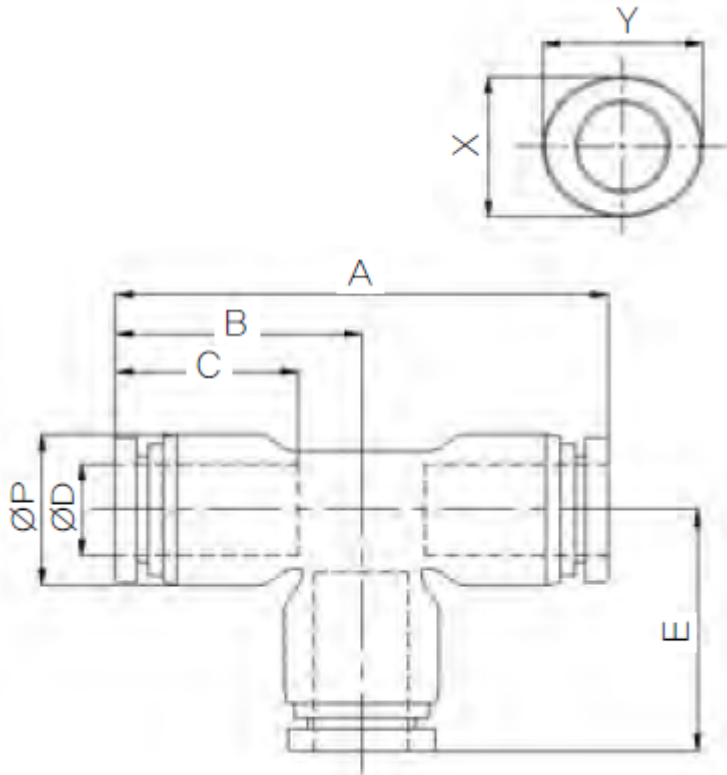

# T- PUSH-IN FITTING Ø08 RVS316

## Afmetingen

MODEL	ØD	ØP	A	B	C	E	X	Y
F-PUT 04	4	10	44	22	14.9	22	8.6	10.5
F-PUT 06	6	13	46.5	23.25	15.75	23.25	11	12.5
F-PUT 08	8	14	49.4	24.7	17.75	24.7	13	14.5
F-PUT 10	10	16.7	53.4	26.7	19.8	26.7	16	17.5
F-PUT 12	12	19.7	58.6	29.3	22.4	29.3	19.5	21.5

## Additional Information

---

EAN Code	8719426569733
Artikelnummer	FPUT08
Fabrikant	Sang-A
Model	T-verbinding
Diameter 1	8mm
Materiaal	RVS 1.4401 (316)