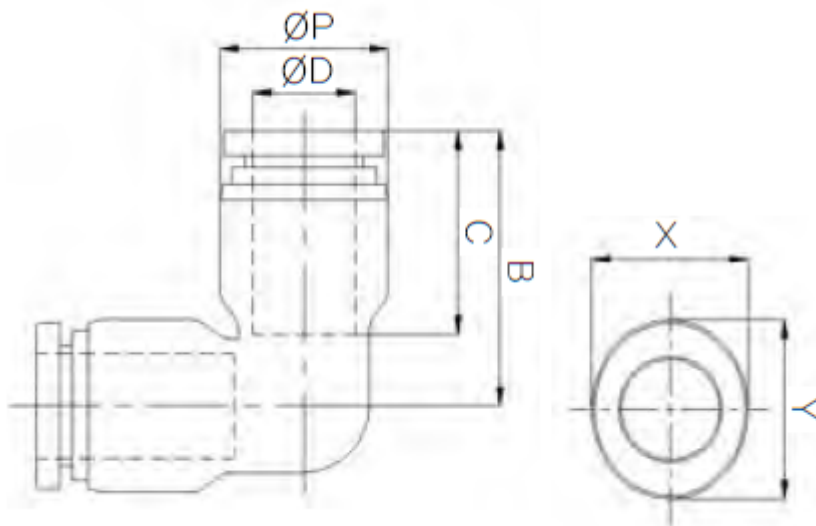

HAAKSE PUSH-IN FITTING Ø08 RVS316

Product Images

Afmetingen

MODEL	$\varnothing D$	$\varnothing P$	B	C	X	Y
F-PUL 04	4	10	22	14.9	8.6	10.5
F-PUL 06	6	13	23.25	15.75	11	12.5
F-PUL 08	8	14	24.7	17.75	13	14.5
F-PUL 10	10	16.7	26.7	19.8	16	17.5
F-PUL 12	12	19.7	29.3	22.4	19.5	21.5

Additional Information

EAN Code	8719426569689
Artikelnummer	FPUL08
Fabrikant	Sang-A
Model	Haakse verbinding
Diameter 1	8mm
Materiaal	RVS 1.4401 (316)