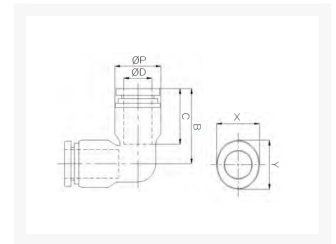

HAAKSE PUSH-IN FITTING Ø08 RVS316

Product Images

Afmetingen

MODEL	$\varnothing D$	$\varnothing P$	B	C	X	Y
F-PUL 04	4	10	22	14.9	8.6	10.5
F-PUL 06	6	13	23.25	15.75	11	12.5
F-PUL 08	8	14	24.7	17.75	13	14.5
F-PUL 10	10	16.7	26.7	19.8	16	17.5
F-PUL 12	12	19.7	29.3	22.4	19.5	21.5

Additional Information

EAN Code	8719426569689
Artikelnummer	FPUL08
Fabrikant	Sang-A
Model	Haakse verbinding
Diameter 1	8mm
Materiaal	RVS 1.4401 (316)