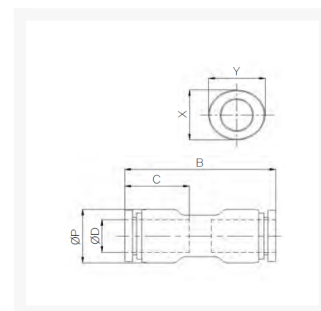

RECHTE PUSH-IN FITTING Ø04 RVS316

Product Images

Afmetingen

MODEL	ØD	ØP	B	C	X	Y
F-PUC 04	4	10	38	14.9	8.6	10.5
F-PUC 06	6	13	40.5	15.75	11	12.5
F-PUC 08	8	14	43.4	17.75	13	14.5
F-PUC 10	10	16.7	47.4	19.8	16	17.5
F-PUC 12	12	19.7	51.6	22.4	19.5	21.5

Additional Information

EAN Code	8719426569610
Artikelnummer	FPUC04
Fabrikant	Sang-A
Model	Rechte verbinding
Diameter 1	4mm
Materiaal	RVS 1.4401 (316)