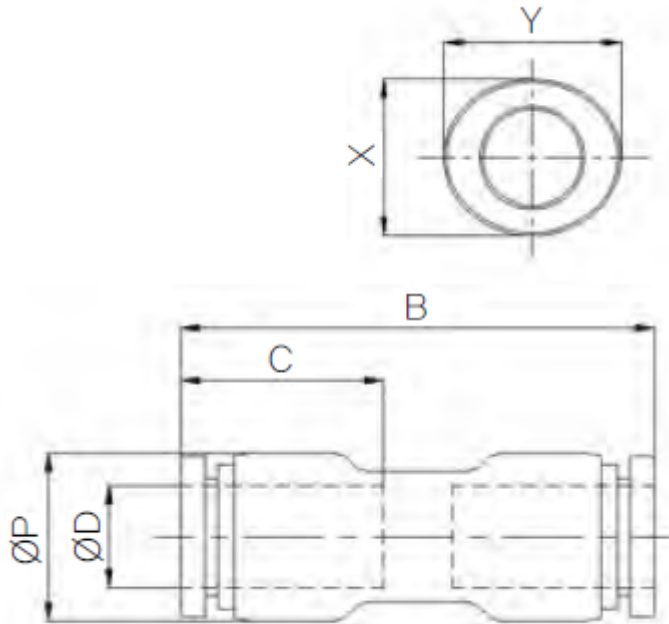

RECHTE PUSH-IN FITTING Ø04 RVS316

Product Images

Afmetingen

MODEL	ØD	ØP	B	C	X	Y
F-PUC 04	4	10	38	14.9	8.6	10.5
F-PUC 06	6	13	40.5	15.75	11	12.5
F-PUC 08	8	14	43.4	17.75	13	14.5
F-PUC 10	10	16.7	47.4	19.8	16	17.5
F-PUC 12	12	19.7	51.6	22.4	19.5	21.5

Additional Information

EAN Code	8719426569610
Artikelnummer	FPUC04
Fabrikant	Sang-A
Model	Rechte verbinding
Diameter 1	4mm
Materiaal	RVS 1.4401 (316)