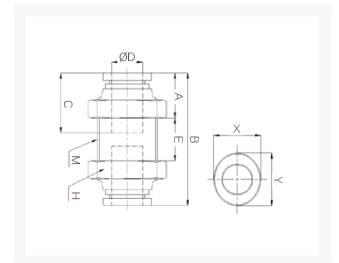

# SCHOTDOORVOER PIF Ø04 RVS316

## Afmetingen

MODEL	ØD	M	A	B	C	E	H	X	Y
F-PMM 04	4	M12X1	10.6	31	14.9	9.8	17	8.6	10.5
F-PMM 06	6	M15X1	11.25	32.5	15.75	10	19	11	12.5
F-PMM 08	8	M17X1	13.8	36.4	17.75	8.8	22	13	14.5
F-PMM 10	10	M20X1	14.4	40.9	19.8	12.1	27	16	17.5

## Additional Information

---

EAN Code	8719426569801
Artikelnummer	FPMM04
Fabrikant	Sang-A
Model	Inschroef schotdoorvoer
Diameter 1	4mm
Materiaal	RVS 1.4401 (316)