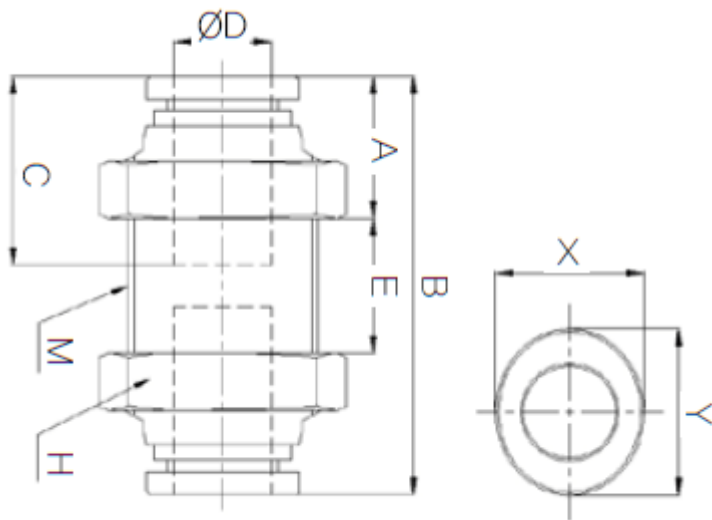

# SCHOTDOORVOER PIF Ø04 RVS316

## Afmetingen

MODEL	ØD	M	A	B	C	E	H	X	Y
F-PMM 04	4	M12X1	10.6	31	14.9	9.8	17	8.6	10.5
F-PMM 06	6	M15X1	11.25	32.5	15.75	10	19	11	12.5
F-PMM 08	8	M17X1	13.8	36.4	17.75	8.8	22	13	14.5
F-PMM 10	10	M20X1	14.4	40.9	19.8	12.1	27	16	17.5

## Additional Information

---

EAN Code	8719426569801
Artikelnummer	FPMM04
Fabrikant	Sang-A
Model	Inschroef schotdoorvoer
Diameter 1	4mm
Materiaal	RVS 1.4401 (316)