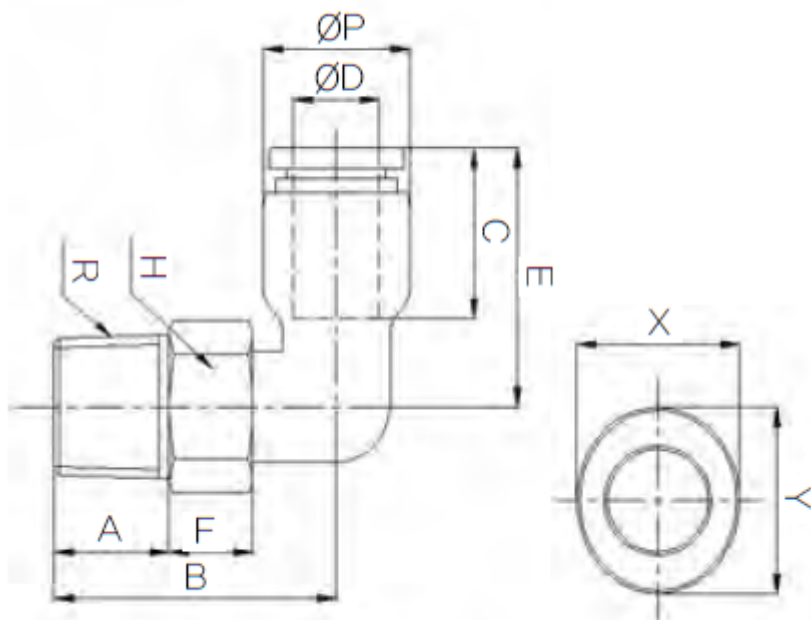

HAAKSE INSCHR. PIF Ø06-M5 RVS316

Product Images

Afmetingen

MODEL	ØD	ØP	A	B	C	E	F	R	X	Y
F-PL 04M5	4	10	4	20	14.9	18	8	M5	8.6	10.5
F-PL 0401	4	10	8	24	14.9	18	8	PT1/8	8.6	10.5
F-PL 06M5	6	13	4	20	15.8	19.5	8	M5	11	12.5
F-PL 0601	6	13	8	24	15.8	19.5	8	PT1/8	11	12.5
F-PL 0602	6	13	11	27	15.8	19.5	8	PT1/4	11	12.5
F-PL 0801	8	14	8	24	17.8	20	8	PT1/8	13	14.5
F-PL 0802	8	14	11	27	17.8	20	8	PT1/4	13	14.5
F-PL 1002	10	16.7	11	28	19.8	21.5	8	PT1/4	16	17.5

F-PL 1003	10	16.7	12	29	19.8	21.5	8	PT3/8	16	17.5
F-PL 1203	12	19.7	12	30	22.4	23.5	8	PT3/8	19.5	21.5
F-PL 1204	12	19.7	15	33.5	22.4	23.5	8	PT1/2	19.5	21.5

Additional Information

EAN Code	8719426569269
Artikelnummer	FPL06-M5
Aansluiting 1	Buitendraad
Merk	Sang-A
Fabrikant	Sang-A
Materiaal	RVS
Diameter	6mm
Draadmaat 1	M5
Draadsoort 1	Metrisch
Vorm	Haaks