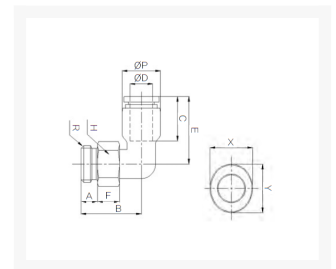

HAAKSE INSCHR. PIF Ø06-M5 RVS316

Product Images

Afmetingen

MODEL	ØD	ØP	A	B	C	E	F	R	X	Y
F-PL 04M5	4	10	4	20	14.9	18	8	M5	8.6	10.5
F-PL 0401	4	10	8	24	14.9	18	8	PT1/8	8.6	10.5
F-PL 06M5	6	13	4	20	15.8	19.5	8	M5	11	12.5
F-PL 0601	6	13	8	24	15.8	19.5	8	PT1/8	11	12.5
F-PL 0602	6	13	11	27	15.8	19.5	8	PT1/4	11	12.5
F-PL 0801	8	14	8	24	17.8	20	8	PT1/8	13	14.5
F-PL 0802	8	14	11	27	17.8	20	8	PT1/4	13	14.5
F-PL 1002	10	16.7	11	28	19.8	21.5	8	PT1/4	16	17.5

F-PL 1003	10	16.7	12	29	19.8	21.5	8	PT3/8	16	17.5
F-PL 1203	12	19.7	12	30	22.4	23.5	8	PT3/8	19.5	21.5
F-PL 1204	12	19.7	15	33.5	22.4	23.5	8	PT1/2	19.5	21.5

Additional Information

EAN Code	8719426569269
Artikelnummer	FPL06-M5
Aansluiting 1	Buitendraad
Merk	Sang-A
Fabrikant	Sang-A
Materiaal	RVS
Diameter	6mm
Draadmaat 1	M5
Draadsoort 1	Metrisch
Vorm	Haaks