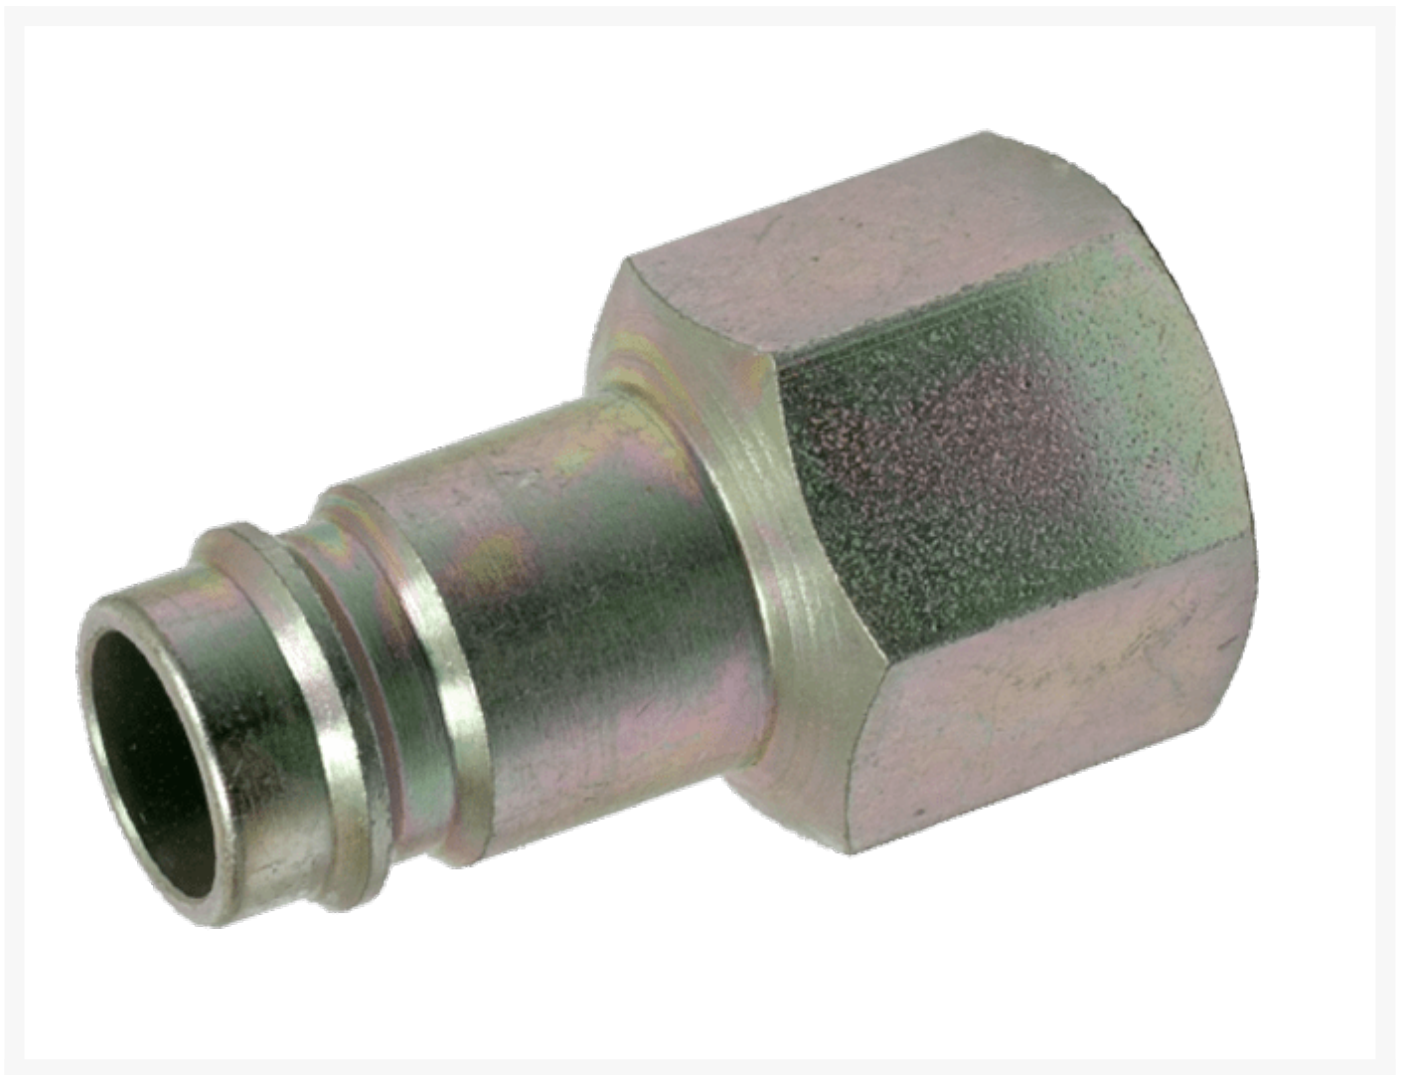

NIP.EUR10,4 BI G3/8 STAAL/VRZ

Product Images

Omschrijving

De bediening

De ESI11 snelkoppelingen zijn drukknop bediende perslucht veiligheidssnelkoppelingen. Door op de groene knop te drukken sluit de snelkoppeling de luchttoevoer af, de slang wordt ontlucht en vastgehouden in de snelkoppeling tot hij drukloos is. Met deze snelkoppeling heeft u een snelkoppeling die voldoet aan de ARBO wet en de veiligheidseisen van de ISO 4414. Het is op geen enkele wijze mogelijk de slang uit de snelkoppeling te nemen als er nog restdruk in zit.

Eigenschappen

De ESI11 kan worden gebruikt op alle steeknippels volgens het Euro 10,4 mm profiel. Door de grote doorlaat van de steeknippel en snelkoppeling is er weinig drukverlies. De snelkoppeling is gemaakt van roestvast 17% chroomstaal en is robuust genoeg om dagelijks zeer intensief gebruikt te worden.

Uitwisselbaarheid

ESI07 kan worden gebruikt om de volgende snelkoppelingen te vervangen: Atlas Copco QIC 15SE; Cejn410, JWL600 ; Rectus27

Specificaties

- Flow bij 6 Bar en ΔP 0,6 Bar: 3.530 NI/min.
- Werkdruk: van 2 tot 12 Bar (niet geschikt voor vacuüm)
- Temperatuurbereik: -15 °C tot +70 °C
- Gewicht: 512 gram (ESI11.1810)
- Steeknippels (ERP11): gehard staal, verzinkt
- Alle draadaansluitingen BSP draad, buitendraad aansluiting is voorzien van O-ring afdichting
- 5 jaar garantie