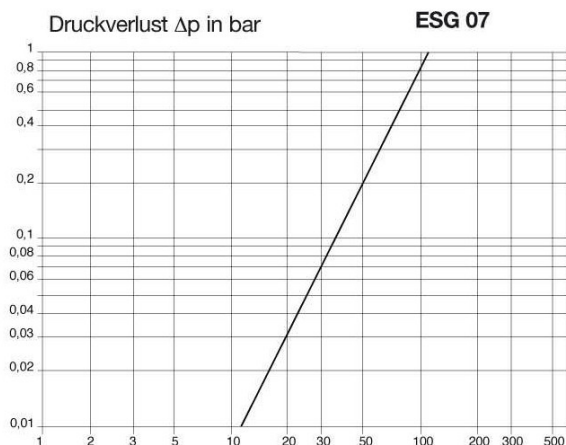

2WEGVERDELER GRIP GROEN G 3/8 BI

Product Images

Wat maakt de ESG07 nu zo'n bijzonder aantrekkelijke koppeling?

ESG07 koppeling van Prevost is herkenbaar aan z'n groene band. De groene kleur is bij Prevost de kleur van de koppelingen die voldoen aan het EURO / 7.2 / 7.4 profiel. Het is een gripkoppeling en wordt dus bediend door een schuifhuls.

- *uiterst licht in gewicht.* De ESG07.1806. met 8 mm slangpilaar, weegt slechts 77 gram.
- *hoge luchtopbrengst.*
1470 l/min bij 6 Bar bij een dP van 0,6 Bar
1920 l/min bij 6 Bar bij een dP van 0,96 Bar