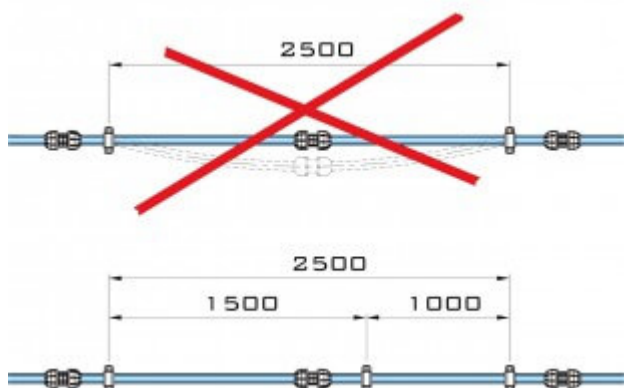

ALUMINIUM BUIS Ø 25 MM. 6 METER

Product Images

Omschrijving

Het systeem van Sicomat is TÜV gecertificeerd en de buizen zijn dan ook gekalibreerd. Wij raden af de buizen te bewerken d.m.v. buigmachines en buigijzers. Door het bewerken/buigen van de buis vervallen de waardes die gekoppeld zijn aan de kalibratie en TÜV certificering. Indien de buis bewerkt/gebogen is dan vervalt alle productaansprakelijkheid jegens de fabrikant/importeur. Voor het op maat maken van de buis gebruikt u een pijpsnijder waarna u met een ontbraamconus de uiteinde van de buis aan binnen en buitenzijde voorziet van een radius.

Beugelen van de leiding

Houdt met de montage beugels minimum afstand van 20 cm van de koppelingen. Let op dat eindstukken van de leiding altijd gebeugeld zijn, deze mogen onder geen beding los hangen.

diameter leiding	maximale afstand van de klemmen
Ø20	3 meter
Ø25	3,5 meter
Ø32	4 meter
Ø40	4 meter
Ø50	4 meter
Ø63	4 meter

Additional Information

EAN Code	8719426410493
Artikelnummer	SIC-59.025.022
Omschrijving	Aluminium buis 6 mtr
Arbeidstemperatuur max. in °C	70
Arbeidstemperatuur min. in °C	-20
Kleur	RAL 5015 (blauw)
Max. druk (bar)	12.5000
Merk	Sicomat
Min. druk (bar)	0.8000
Soort buis	Rechte buis 6 meter
Diameter	Ø25 mm
Materiaal	Aluminium
Vorm	Buis