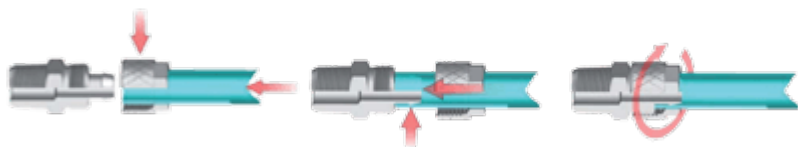

# RVS316 RECHTE OSK Ø6-4 x G1/8 BUI

## Product Images

## Omschrijving

---

Hoewel de montage van een opsteekfitting aanzienlijk meer tijd kost dan bij een push-in fitting, wordt er o.a. vanwege zijn zeer robuuste opbouw, toch nog gebruik van gemaakt.

U monteert eerst het huis, vervolgens steekt u de wartel over de leiding, steekt u de leiding op de tule en schroeft de moer vast om de slang op te sluiten.

Zorgt u dat de leidingmaten overeenstemmen met de moer- en tule maten van de fitting. Het drukbereik van de opsteekfitting wordt bepaald door de gekozen leiding. Daar waar sommige leveranciers een slechte verbinding felsen tussen de draad en het huis, heeft Aignep een zeer stabiele verbinding met een bronzen seegerring voor u ontwikkeld. Kwaliteit staat bij ons voorop.