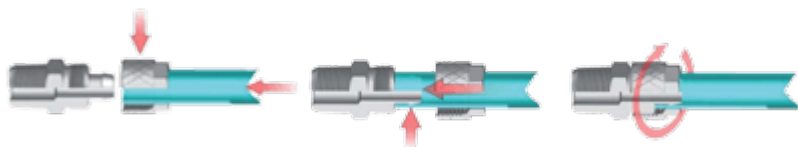

RVS316 RECHTE OSK Ø6-4 x G1/4 BUI

Product Images

Omschrijving

Hoewel de montage van een opsteekfitting aanzienlijk meer tijd kost dan bij een push-in fitting, wordt er o.a. vanwege zijn zeer robuuste opbouw, toch nog gebruik van gemaakt.

U monteert eerst het huis, vervolgens steekt u de wartel over de leiding, steekt u de leiding op de tule en schroeft de moer vast om de slang op te sluiten.

Zorgt u dat de leidingmaten overeenstemmen met de moer- en tule maten van de fitting. Het drukbereik van de opsteekfitting wordt bepaald door de gekozen leiding. Daar waar sommige leveranciers een slechte verbinding felsen tussen de draad en het huis, heeft Aignep een zeer stabiele verbinding met een bronzen seegerring voor u ontwikkeld. Kwaliteit staat bij ons voorop.

Additional Information

EAN Code	8719426179963
Artikelnummer	OSK.PC06-G02/IC
Omschrijving	Ø6 - Ø4
Aansluiting 1	Buitendraad
Merk	Aignep
Fabrikant	Aignep
Materiaal	RVS
Diameter	6mm
Draadmaat 1	1/4"
Draadsoort 1	BSP
Vorm	Recht