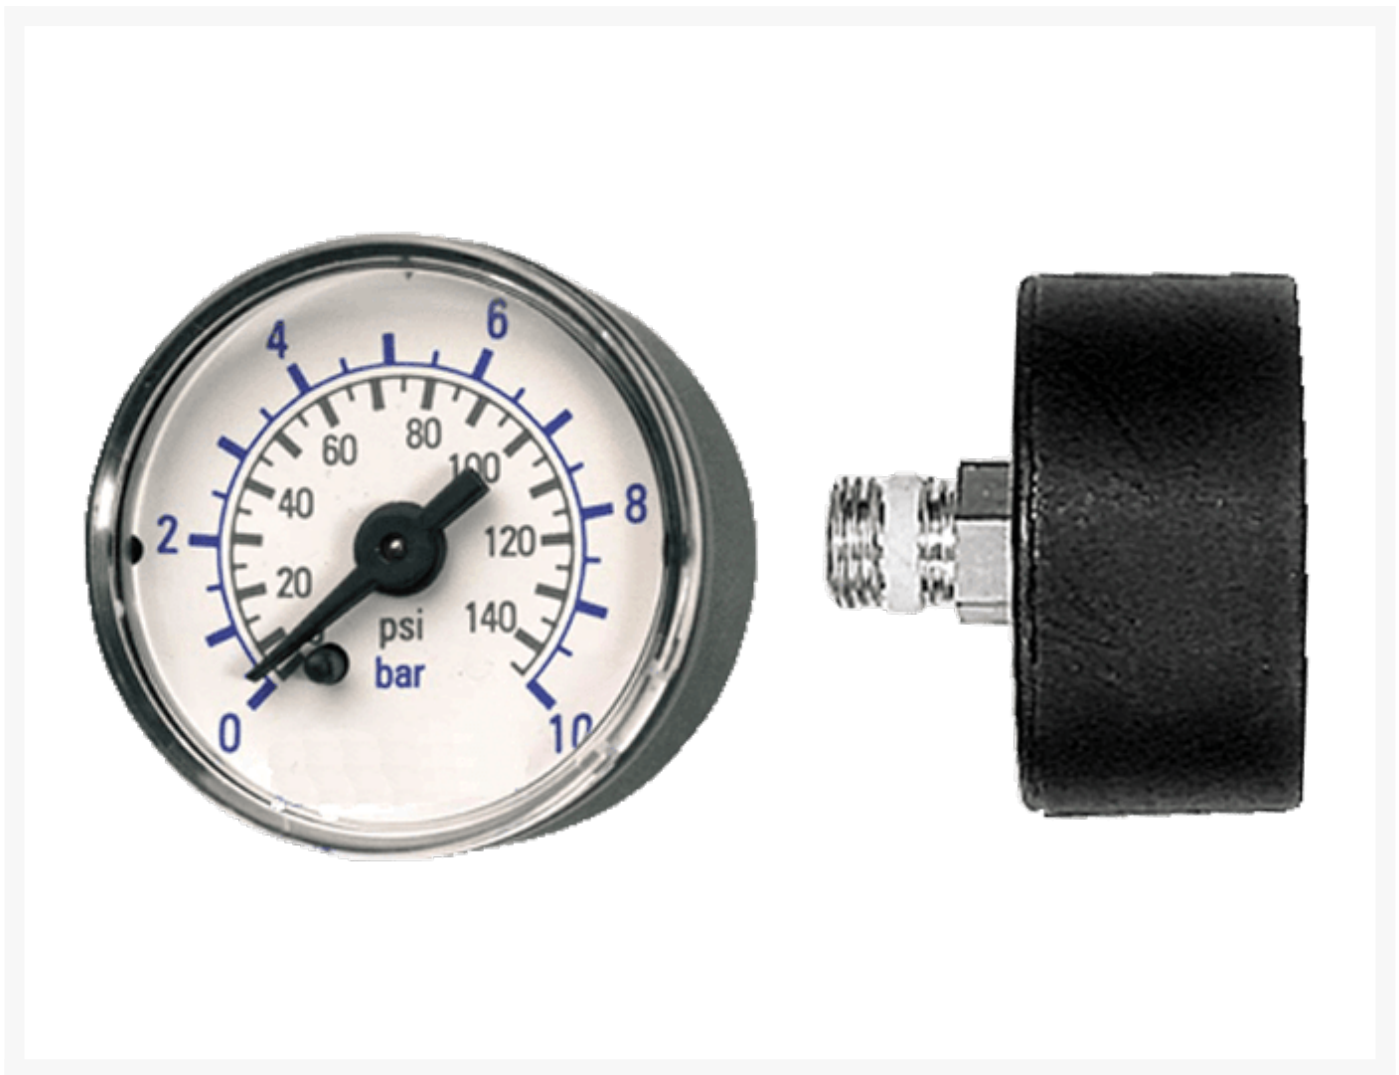

# MANOMETER 0-1 BAR G1/8 Ø40

## Additional Information

---

EAN Code	8719426587003
Artikelnummer	KMM4001
Aansluitmaat	1/8" BSPP
Diameter	Ø40 mm
Drukschaal	0-1 bar
Materiaal	Kunststof