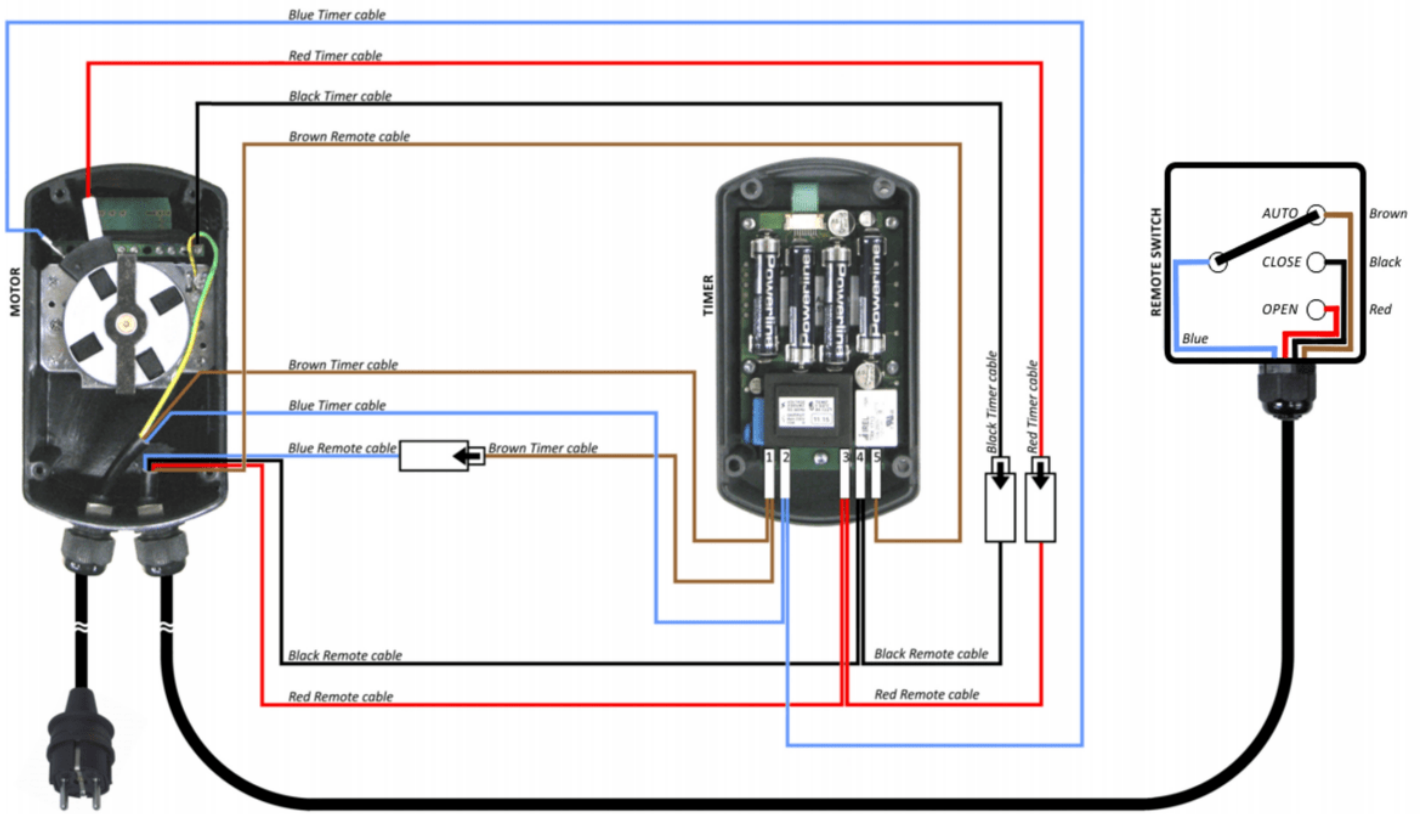

REMOTE SWITCHING KIT INCL 5M CABEL

Product Images

Omschrijving

Het komt vaak voor dat er perslucht weglekt uit het systeem doordat de aansluitingen in het leidingsysteem niet goed zijn, door lekkende aftappen of andere oorzaken. Het aantal arbeidsuren van de compressor daalt bovendien sterk, waardoor de levensduur langer wordt. Aan het einde van de werkdag sluit dit product de luchtstroom af en slaat het de eerder gegenereerde perslucht op in een drukvat.

Deze remote kit zorgt ervoor dat u de Airsaver op afstand kan bedienen. Bijzonder handig wanneer de airsaver op hoogte geïnstalleerd is!

Technische gegevens

Voltage stroomvoorziening	230vac max.
Schakelaar type	3-weg (open/close of auto)
Kabel lengte	5 mtr.
Omgevingsbescherming	Ip65 (nema4)

Afmetingen in mm

Exploded view JO-709105

Bedradingschema's in combinatie met G 1" en G 2"

G 1"

G 2"

Additional Information

EAN Code	8719426583401
Artikelnummer	JO-709105
Omschrijving	Remote kit