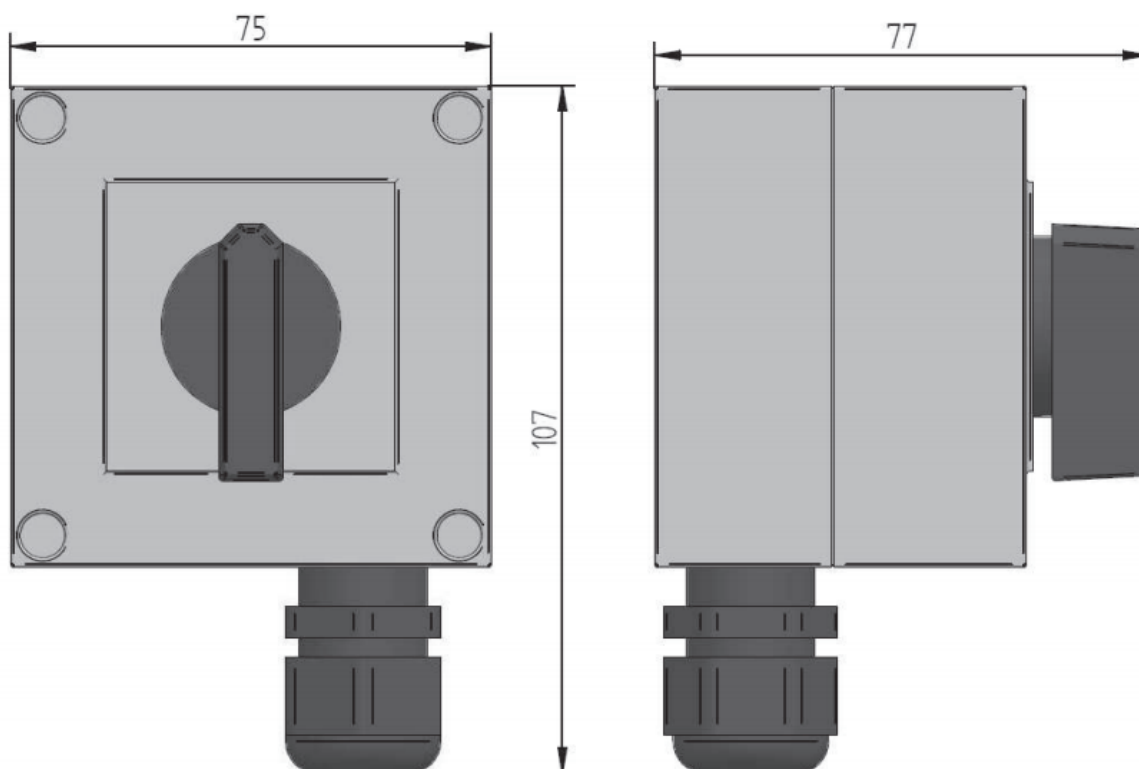

REMOTE SWITCHING KIT INCL 5M CABEL

Product Images

Omschrijving

Het komt vaak voor dat er perslucht weglekt uit het systeem doordat de aansluitingen in het leidingsysteem niet goed zijn, door lekkende aftappen of andere oorzaken. Het aantal arbeidsuren van de compressor daalt bovendien sterk, waardoor de levensduur langer wordt. Aan het einde van de werkdag sluit dit product de luchtstroom af en slaat het de eerder gegenereerde perslucht op in een drukvat.

Deze remote kit zorgt ervoor dat u de Airsaver op afstand kan bedienen. Bijzonder handig wanneer de airsaver op hoogte geïnstalleerd is!

Technische gegevens

Voltage stroomvoorziening	230vac max.
Schakelaar type	3-weg (open/close of auto)
Kabel lengte	5 mtr.
Omgevingsbescherming	Ip65 (nema4)

Afmetingen in mm

Exploded view JO-709105

Bedradingschema's in combinatie met G 1" en G 2"

G 1"

G 2"

Additional Information

EAN Code	8719426583401
Artikelnummer	JO-709105
Omschrijving	Remote kit