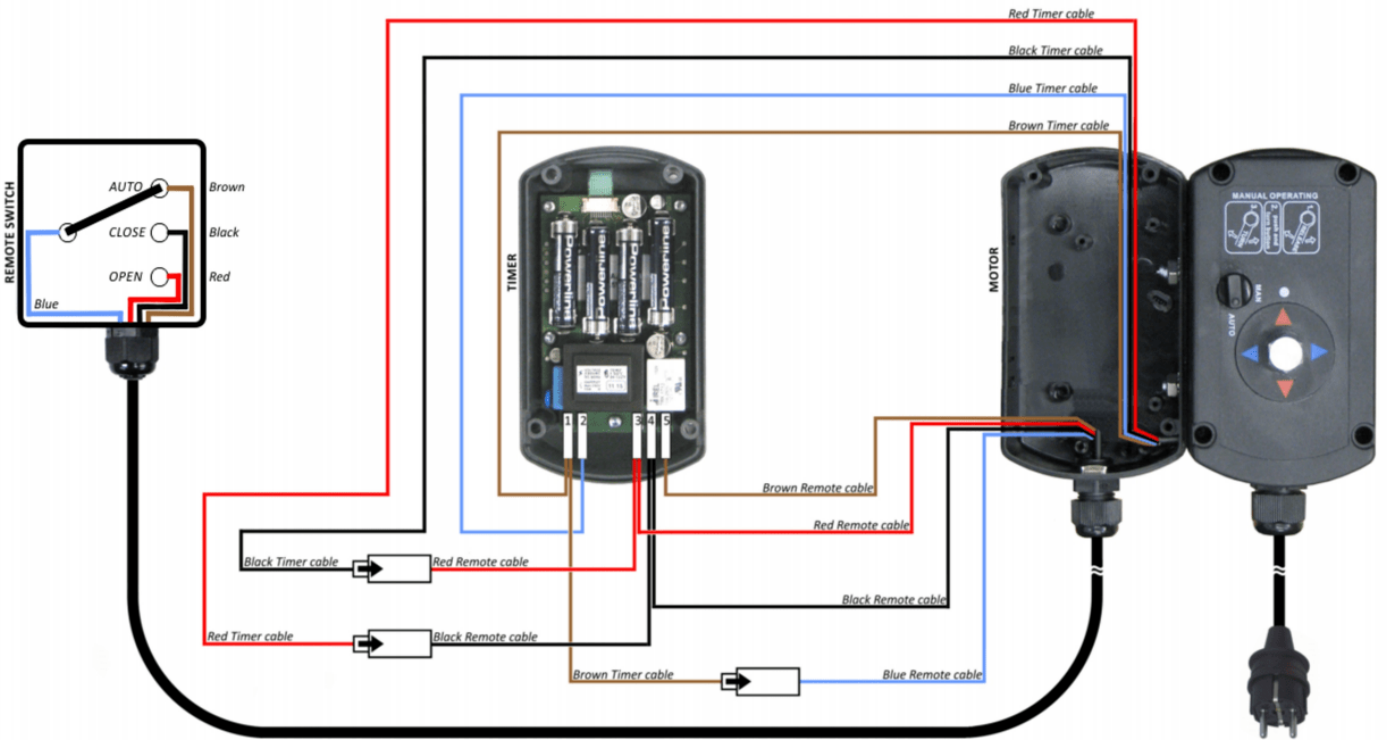

REMOTE SWITCHING KIT INCL 5M CABEL

Product Images

Omschrijving

Het komt vaak voor dat er perslucht weglekt uit het systeem doordat de aansluitingen in het leidingsysteem niet goed zijn, door lekkende aftappen of andere oorzaken. Het aantal arbeidsuren van de compressor daalt bovendien sterk, waardoor de levensduur langer wordt. Aan het einde van de werkdag sluit dit product de luchtstroom af en slaat het de eerder gegenereerde perslucht op in een drukvat.

Deze remote kit zorgt ervoor dat u de Airsaver op afstand kan bedienen. Bijzonder handig wanneer de airsaver op hoogte geïnstalleerd is!

Technische gegevens

Voltage stroomvoorziening	230vac max.
Schakelaar type	3-weg (open/close of auto)
Kabel lengte	5 mtr.
Omgevingsbescherming	Ip65 (nema4)

Afmetingen in mm

Exploded view JO-709105

Bedradingschema's in combinatie met G 1" en G 2"

G 1"

G 2"

Additional Information

EAN Code	8719426583401
Artikelnummer	JO-709105
Omschrijving	Remote kit