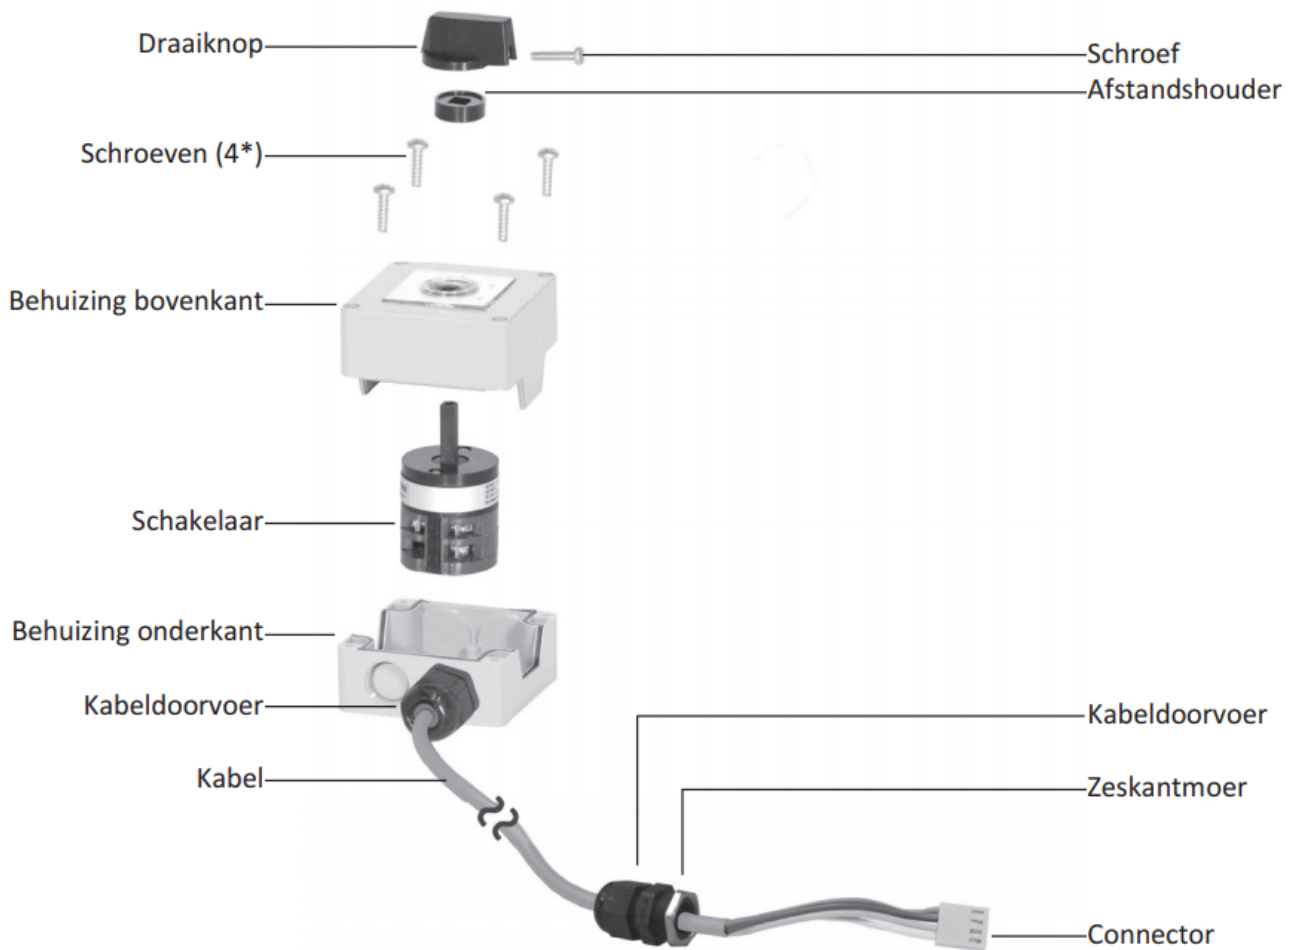

REMOTE SWITCHING KIT INCL 5M CABEL

Product Images

Omschrijving

Het komt vaak voor dat er perslucht weglekt uit het systeem doordat de aansluitingen in het leidingsysteem niet goed zijn, door lekkende aftappen of andere oorzaken. Het aantal arbeidsuren van de compressor daalt bovendien sterk, waardoor de levensduur langer wordt. Aan het einde van de werkdag sluit dit product de luchtstroom af en slaat het de eerder gegenereerde perslucht op in een drukvat.

Deze remote kit zorgt ervoor dat u de Airsaver op afstand kan bedienen. Bijzonder handig wanneer de airsaver op hoogte geïnstalleerd is!

Technische gegevens

Voltage stroomvoorziening	230vac max.
Schakelaar type	3-weg (open/close of auto)
Kabel lengte	5 mtr.
Omgevingsbescherming	Ip65 (nema4)

Afmetingen in mm

Exploded view JO-709105

Bedradingschema's in combinatie met G 1" en G 2"

G 1"

G 2"

Additional Information

EAN Code	8719426583401
Artikelnummer	JO-709105
Omschrijving	Remote kit