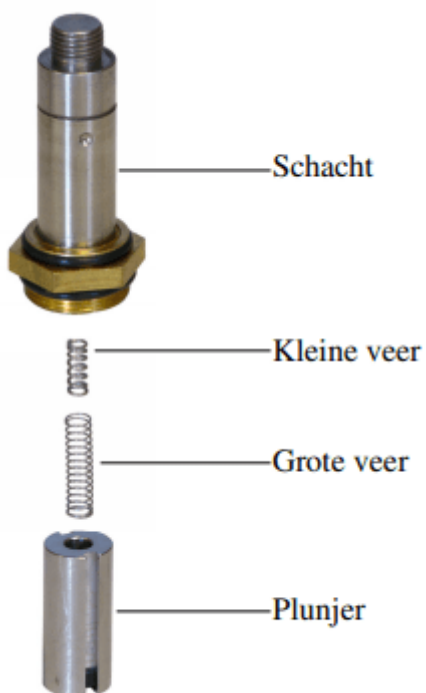

SERVICE KIT TBV MAGY

Product Images

Omschrijving

Het is van belang om uw producten in goede staat te houden voor vele jaren probleemloos gebruik. Deze servicekits helpen u daarbij.

Uw voordelen

- Hoge kwaliteit afdichtingen toe voor een langere levensduur van de producten
- Roestvrijstalen binnenwerken bieden langdurige bescherming tegen agressieve media
- Onderhoudshandleidingen met handige informatie en richtlijnen voor het uitvoeren van onderhoud
- Ontwikkeld voor snel en eenvoudig onderhoud
- De service kits omvatten alle componenten die onderhevig zijn aan slijtage

Additional Information

EAN Code	8719426582787
Artikelnummer	JO-39000
Omschrijving	Maximaal 16 bar
Arbeidstemperatuur max. in °C	50
Arbeidstemperatuur min. in °C	1
FRL specificatie	Servicekit dubbele inlaat
Maximaal regelbereik (bar)	16
Max. druk (bar)	16
T.b.v. merk	Jorc
T.b.v.type	Maggy